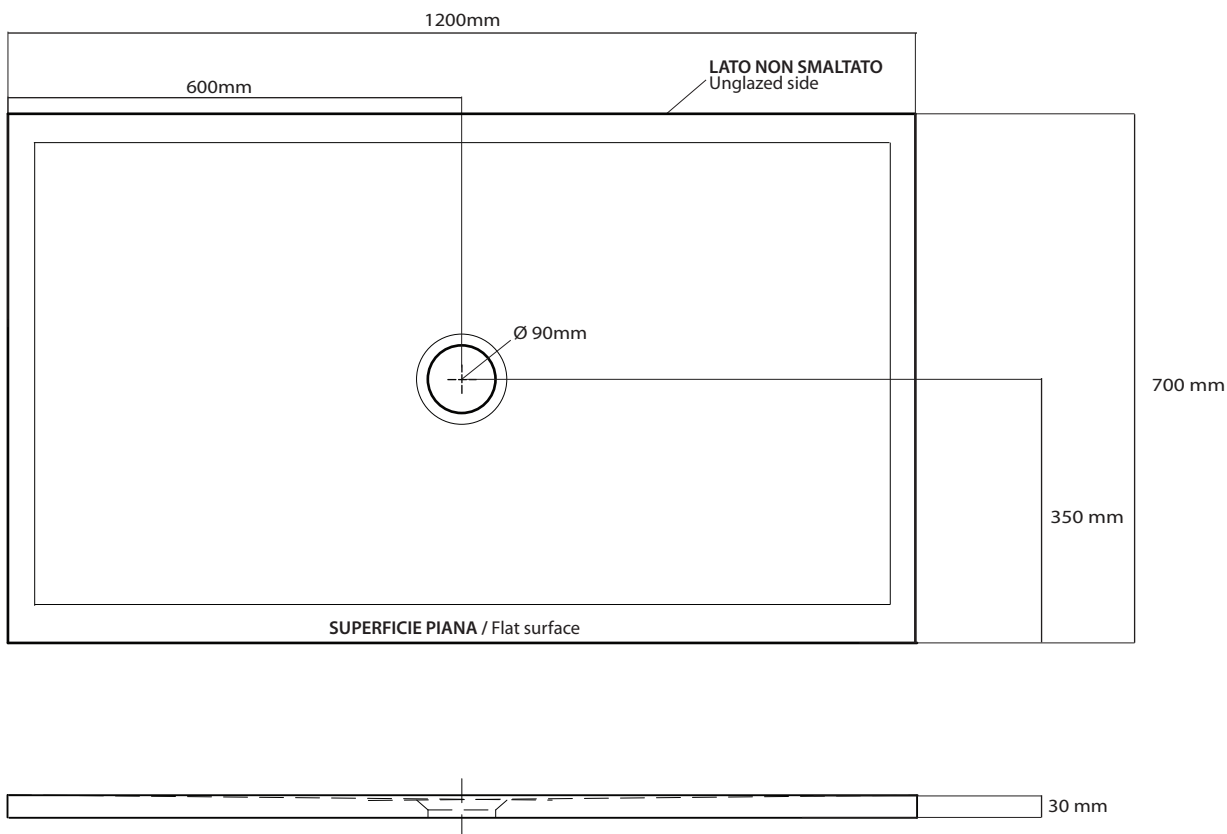

Art. **1042**

INFO

PIATTO DOCCIA IN CERAMICA
Ceramic shower tray

PESO **Kg 30**
Weight

REVISIONE 1.0
Silvano Mariano

DATA
05/03/18

CE EN 14527

COLORI

IL TAGLIO PUO' ESSERE EFFETTUATO SOLO SUI LATI IN PROSSIMITA' DELLE PARETI.
IL TAGLIO POTREBBE VARIARE LA CENTRALITA' DELLO SCARICO.
The cut must be made only on the sides that are placed against the wall.
The central position of the drain could vary after the cut.

COD. 9074

CAPACITA' DI SCARICO : 33,6 Lt/min
Flushing Volume: 33,6 Lt/min

ATTENZIONE:
Galassia Spa persegue la filosofia di migliorare i prodotti aggiungendo nuovi materiali, innovazioni progettuali e tecnologie produttive.
L'azienda si riserva di cambiare schede tecniche e caratteristiche di funzionamento degli articoli in ogni momento e senza necessità di preavviso. I pesi possono subire variazioni del 20%.