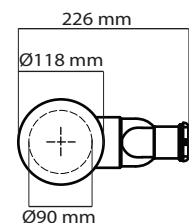

Art. **1042**

INFO

PIATTO DOCCIA IN CERAMICA
Ceramic shower tray

PESO **Kg 30**
Weight

REVISIONE 1.0
Silvano Mariano

DATA
05/03/18

CE EN 14527

COLORI

COD. 9074

CAPACITA' DI SCARICO : 33,6 Lt/min
Flushing Volume: 33,6 Lt/min

ATTENZIONE:
Galassia Spa persegue la filosofia di migliorare i prodotti aggiungendo nuovi materiali, innovazioni progettuali e tecnologie produttive.
L'azienda si riserva di cambiare schede tecniche e caratteristiche di funzionamento degli articoli in ogni momento e senza necessità di preavviso. I pesi possono subire variazioni del 20%.