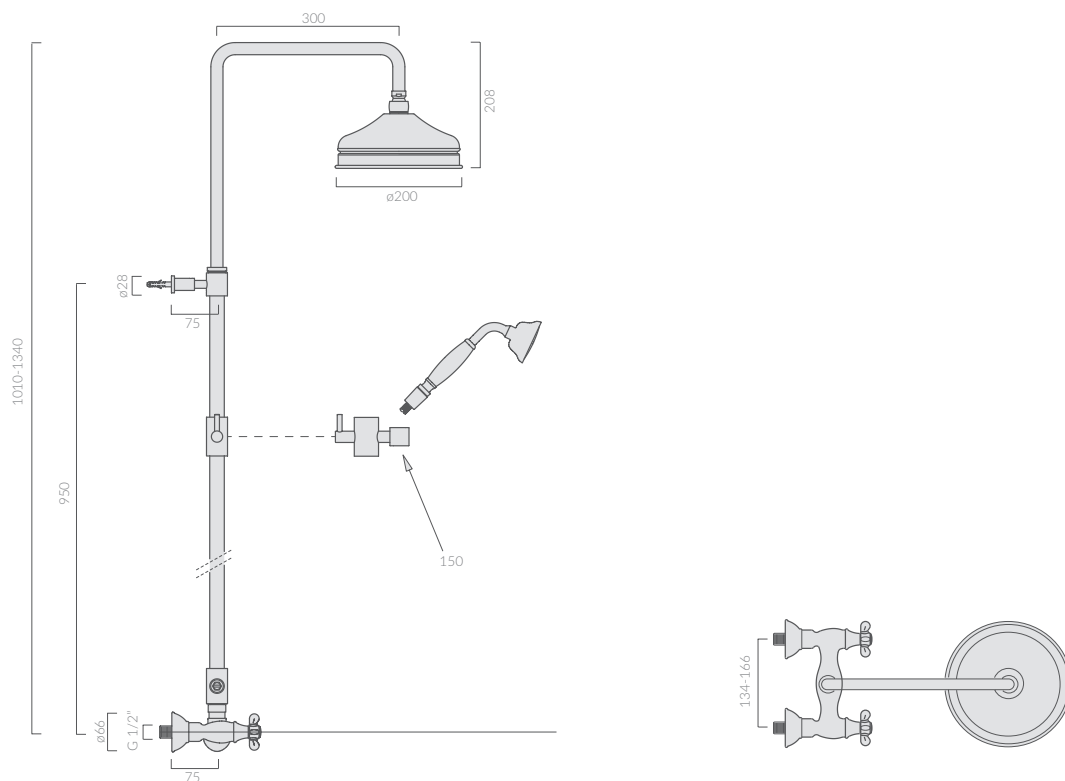

COLORI / COLORS

8528 cromo  
chrome

Gruppo doccia esterno, completa di colonna, soffione e doccetta.  
Shower mixer with shower column, shower head and shower kit.

Kg. 6,1

ATTENZIONE/ ATTENTION

Galassia Srl persegue la filosofia di migliorare i prodotti aggiungendo nuovi materiali, innovazioni progettuali e tecnologie produttive.  
L'azienda si riserva di cambiare

specifications/dimension and/or operating characteristics of the products at any time and without giving notice. The ceramic items weight may vary up to 20%.