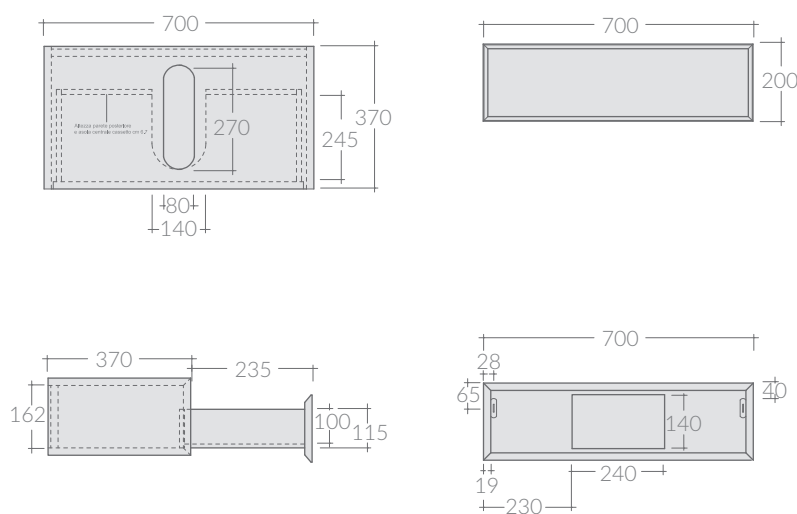

COLORI / COLORS

- 7534BM bianco matt
  matt white
- 7534NM nero
  black
- 7534SA sabbia
  sand
- 7534RO rovere
  oak

Cassetto sospeso con asola centrale per sifone cm 70x37xh20
Wall-hung drawer with syphon central slot cm 70x37xh20

Kg. 9

ATTENZIONE/ ATTENTION

Galassia Srl persegue la filosofia di migliorare i prodotti aggiungendo nuovi materiali, innovazioni progettuali e tecnologie produttive. L'azienda si riserva di cambiare

schede tecniche e caratteristiche di funzionamento degli articoli in ogni momento e senza necessità di preavviso. I pesi possono subire variazioni del 20 %

Galassia Srl is constantly improving its products by adding new materials, new projects and modern production technologies. The company reserves the right to change any technical

specifications/dimension and/or operating characteristics of the products at any time and without giving notice. The ceramic items weight may vary up to 20%.