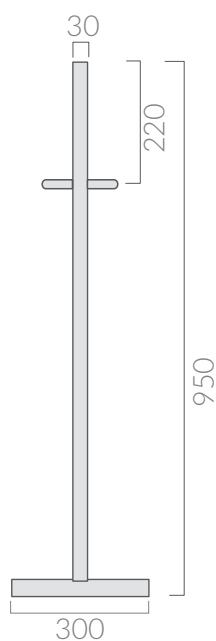

Attaccapanni-portasciugamani in legno massello di rovere, sabbato e verniciato nero opaco, h 95cm.  
Oak wooden hook-towel rack, sandblasted and matt black varnished, h 95cm

Kg. 1

**ATTENZIONE/ ATTENTION**