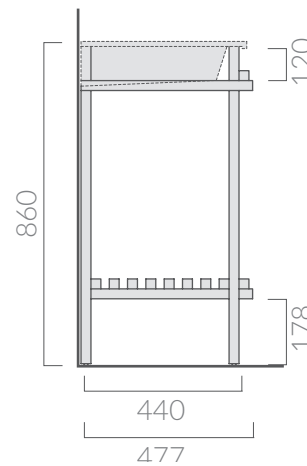

ATTENZIONE/ ATTENTION

Galassia Srl persegue la filosofia di migliorare i prodotti aggiungendo nuovi materiali, innovazioni progettuali e tecnologie produttive. L'azienda si riserva di cambiare

schede tecniche e caratteristiche di funzionamento degli articoli in ogni momento e senza necessità di preavviso. I pesi possono subire variazioni del 20 %

Galassia Srl is constantly improving its products by adding new materials, new projects and modern production technologies. The company reserves the right to change any technical

specifications/dimension and/or operating characteristics of the products at any time and without giving notice. The ceramic items weight may vary up to 20%.