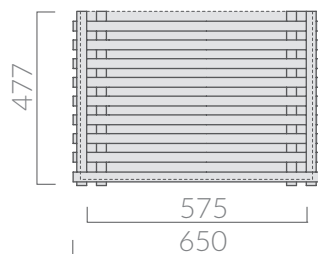

ATTENZIONE/ ATTENTION

Galassia Srl persegue la filosofia di migliorare i prodotti aggiungendo nuovi materiali, innovazioni progettuali e tecnologie produttive. L'azienda si riserva di cambiare

schede tecniche e caratteristiche di funzionamento degli articoli in ogni momento e senza necessità di preavviso. I pesi possono subire variazioni del 20 %

Galassia Srl is constantly improving its products by adding new materials, new projects and modern production technologies. The company reserves the right to change any technical

specifications/dimension and/or operating characteristics of the products at any time and without giving notice. The ceramic items weight may vary up to 20%.