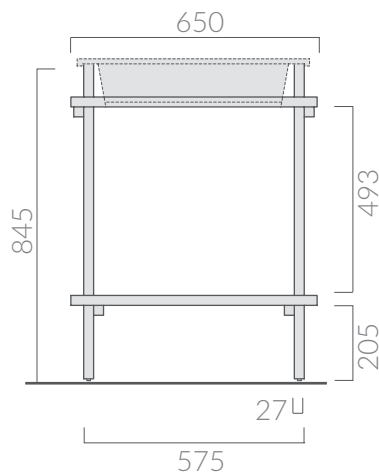

ATTENZIONE/ ATTENTION

Galassia Srl persegue la filosofia di migliorare i prodotti aggiungendo nuovi materiali, innovazioni progettuali e tecnologie produttive. L'azienda si riserva di cambiare

schede tecniche e caratteristiche di funzionamento degli articoli in ogni momento e senza necessità di preavviso. I pesi possono subire variazioni del 20 %

Galassia Srl is constantly improving its products by adding new materials, new projects and modern production technologies. The company reserves the right to change any technical

specifications/dimension and/or operating characteristics of the products at any time and without giving notice. The ceramic items weight may vary up to 20%.