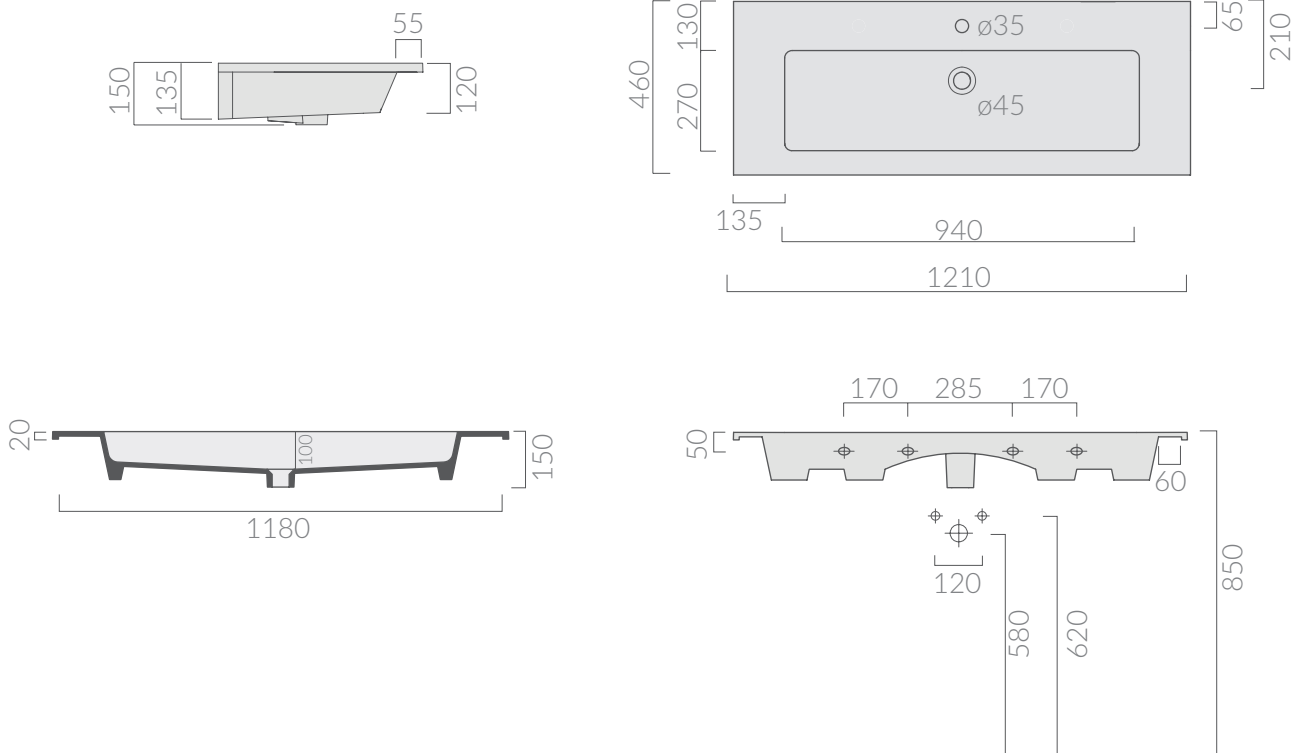

COLORI / COLORS

○ 7226 bianco
white

Lavabo monoforo 121x46 cm. Installazione
sospesa o incasso sopra piano.
One tap hole washbasin 121x46 cm. Wall-hung
or recessed countertop installation.

Kg. 29

ATTENZIONE/ ATTENTION