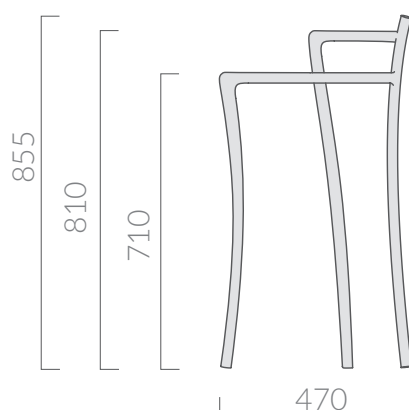

COLORI / COLORS

 7139 iroko

Piantana in legno massello di iroko.
Iroko wooden floor standing towel rack.

Kg. 3

ATTENZIONE/ ATTENTION

Galassia Srl persegue la filosofia di migliorare i prodotti aggiungendo nuovi materiali, innovazioni progettuali e tecnologie produttive.
L'azienda si riserva di cambiare

specifications/dimension and/or operating characteristics of the products at any time and without giving notice. The ceramic items weight may vary up to 20%.