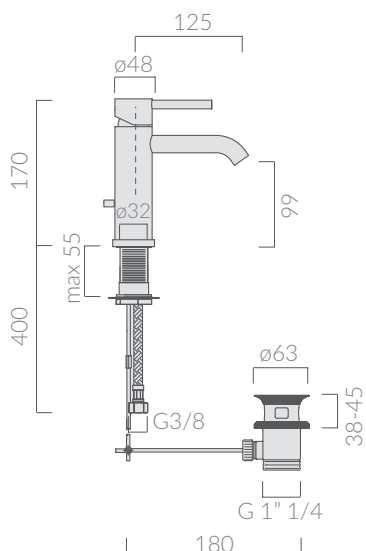

COLORI / COLORS

5445 cromo
chrome

Miscelatore monocomando per lavabo con scarico
1"1/4 con flex inox cm 50 att. 3/8" F.
Single lever washbasin mixer with 1"1/4 pop-up waste
and 3/8" f. flex. hose 50cms.

Kg. 2,1

ATTENZIONE/ ATTENTION

Galassia Srl persegue la filosofia di migliorare i prodotti aggiungendo nuovi materiali, innovazioni progettuali e tecnologie produttive.
L'azienda si riserva di cambiare

schede tecniche e caratteristiche di funzionamento degli articoli in ogni momento e senza necessità di preavviso.
I pesi possono subire variazioni del 20 %

Galassia Srl is constantly improving its products by adding new materials, new projects and modern production technologies. The company reserves the right to change any technical

specifications/dimension and/or operating characteristics of the products at any time and without giving notice. The ceramic items weight may vary up to 20%.