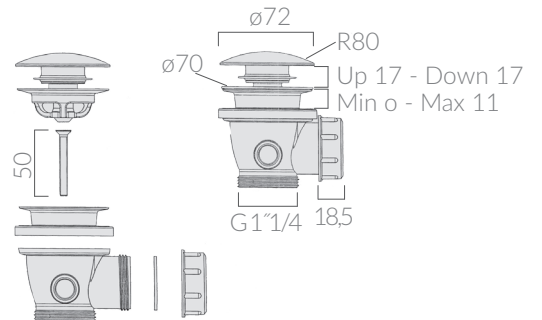

fissaggio a pavimento
fixing to floor
instalación a suelo
tubo di scarico ø40
drain pipe ø40
tubo de desagüe ø40