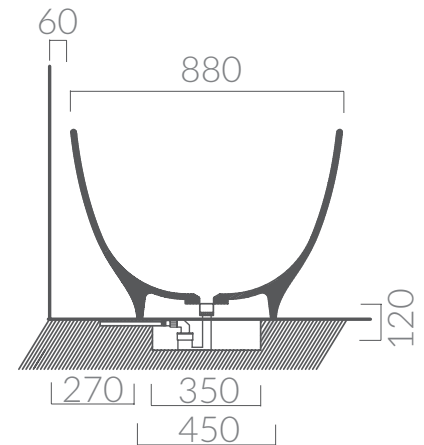

fissaggio a pavimento
fixing to floor
instalación a suelo
tubo di scarico ø40
drain pipe ø40
tubo de desagüe ø40