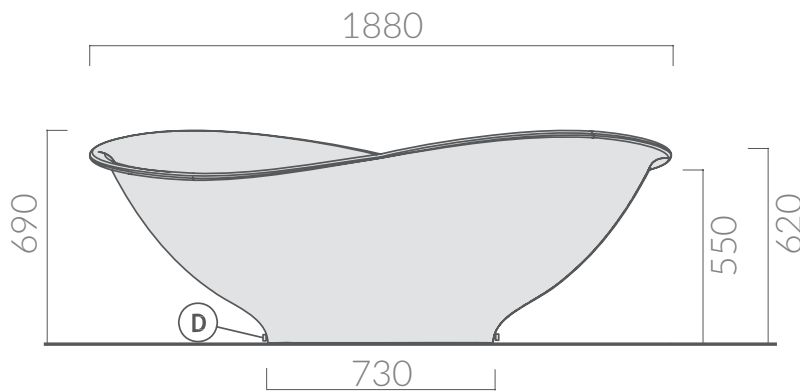

fissaggio a pavimento
fixing to floor
instalación a suelo
tubo di scarico ø40
drain pipe ø40
tubo de desagüe ø40

ATTENZIONE/ ATTENTION

Galassia Srl persegue la filosofia di migliorare i prodotti aggiungendo nuovi materiali, innovazioni progettuali e tecnologie produttive.
L'azienda si riserva di cambiare

schede tecniche e caratteristiche di funzionamento degli articoli in ogni momento e senza necessità di preavviso.
I pesi possono subire variazioni del 20 %

Galassia Srl is constantly improving its products by adding new materials, new projects and modern production technologies. The company reserves the right to change any technical

specifications/dimension and/or operating characteristics of the products at any time and without giving notice. The ceramic items weight may vary up to 20%.