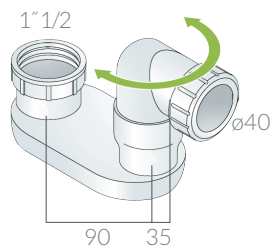

fissaggio a pavimento
fixing to floor
instalación a suelo
tubo di scarico ø40
drain pipe ø40
tubo de desagüe ø40