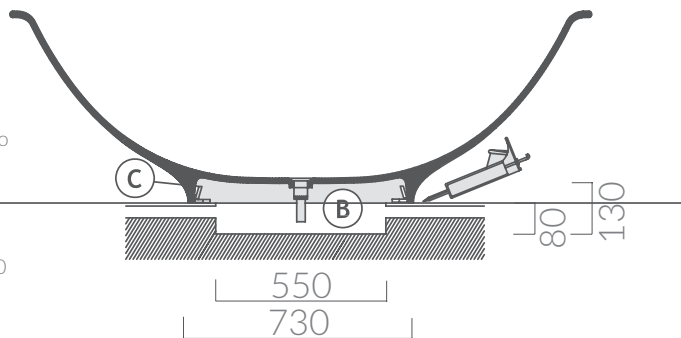

COLORI / COLORS

- 5418 bianco
white
- 5418MT bianco matt
matt white
- 5418NE nero lucido
glossy black

 SCHEDA TECNICA
 DATA SHEET

Vasca in Pietraluce® cm188x88, senza troppopieno. Installazione free standing. Completa di kit di fissaggio e sistema di scarico con piletta up-down.

Pietraluce® bathtub 188x88cm, without overflow. Free standing installation. Fixing kit and up-down drain included.

Kg. 110

ACCESSORI INCLUSI / ACCESSORIES INCLUDED

5418SCA

Kit di scarico completo di piletta.
Drain kit and up-down drain included.

fissaggio a pavimento
fixing to floor
instalación a suelo
tubo di scarico ø40
drain pipe ø40
tubo de desagüe ø40

ATTENZIONE/ ATTENTION

Galassia Srl persegue la filosofia di migliorare i prodotti aggiungendo nuovi materiali, innovazioni progettuali e tecnologie produttive.
L'azienda si riserva di cambiare

specifications/dimension and/or operating characteristics of the products at any time and without giving notice. The ceramic items weight may vary up to 20%.