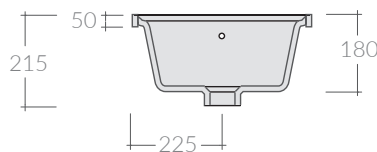

ATTENZIONE/ ATTENTION

Galassia Srl persegue la filosofia di migliorare i prodotti aggiungendo nuovi materiali, innovazioni progettuali e tecnologie produttive.
L'azienda si riserva di cambiare

schede tecniche e caratteristiche di funzionamento degli articoli in ogni momento e senza necessità di preavviso.
I pesi possono subire variazioni del 20 %

Galassia Srl is constantly improving its products by adding new materials, new projects and modern production technologies. The company reserves the right to change any technical

specifications/dimension and/or operating characteristics of the products at any time and without giving notice. The ceramic items weight may vary up to 20%.