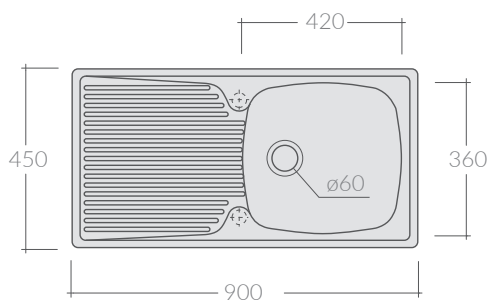

## COLORI / COLORS

○ 5003      bianco  
white

Lavello Eliseo 90x45xh5 cm.  
Reversibile.  
Eliseo sink 90x45xh5 cm.  
Reversible.

Kg. 26

Le dimensioni dei lavelli possono variare del +/-2%, si raccomanda di effettuare i tagli e gli aggiustamenti sul mobile solo dopo aver ricevuto il lavello.

Due to +/-2 ceramic dimension tolerance, it is recommended that the cabinet makers wait until the sink is delivered before making the cabinet.

## ACCESSORI NON INCLUSI / ACCESSORIES NOT INCLUDED

9014

Sifone 1 via con piletta per ø60.  
Siphon with one draining outlet for ø60.