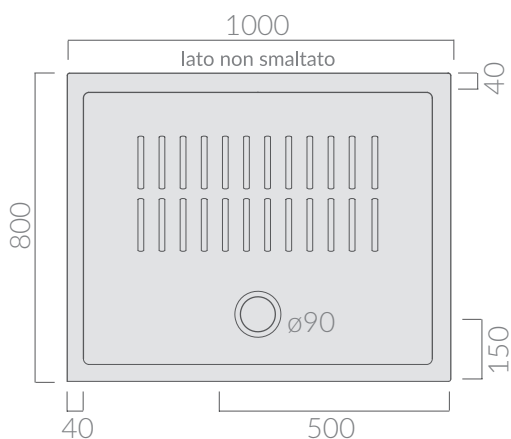

## COLORI / COLORS

○ 1083      bianco  
white

Piatto doccia cm 100x80.  
Piletta ø90 non inclusa.  
Shower tray 100x80.  
Drain ø90 not included.

Kg. 29

## ACCESSORI NON INCLUSI / ACCESSORIES NOT INCLUDED

● 9040      cromo  
chrome

Piletta ø90 per piatto doccia.  
Drain ø90 for shower tray.

○ 9061      bianco  
white

Piletta ø90 per piatto doccia.  
Drain ø90 for shower tray.