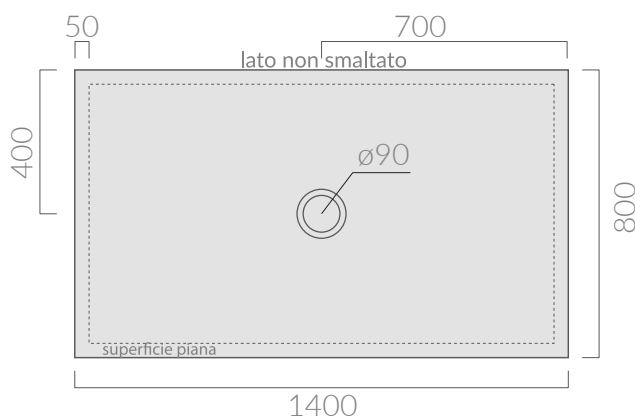

### COLORI / COLORS

- 1052**      bianco  
white
- 1052MT**      bianco matt  
matt white
- 1052NEMT**      nero matt  
matt black
- 1052SA**      sabbia  
sand

Il taglio può essere effettuato solo sui lati in  
prossimità delle pareti.

### ACCESSORI INCLUSI / ACCESSORIES INCLUDED

- 9074**      bianco  
white
- 9074MT**      bianco matt  
matt white
- 9074NEMT**      nero matt  
matt black
- 9074SA**      sabbia  
sand

Piletta ø90 per piatto doccia folia h3 con cover  
in ceramica. Capacità di scarico 24 Lt/min.  
Open drain ø90 for FOLIA h3 shower tray ceramic  
cover included. Flushing Volume 24 Lt/min.