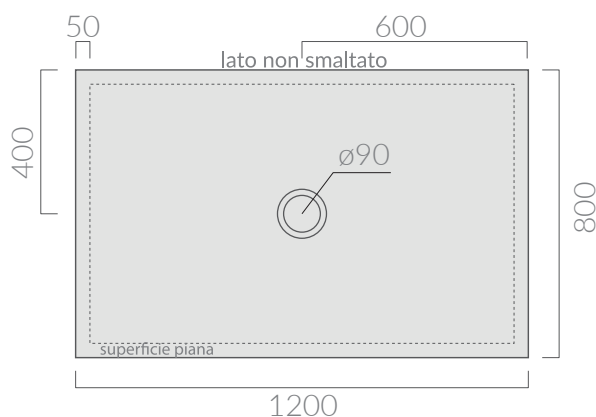

### COLORI / COLORS

-  **1051** bianco white
-  **1051MT** bianco matt matt white
-  **1051NEMT** nero matt matt black
-  **1051SA** sabbia sand

Il taglio può essere effettuato solo sui lati in prossimità delle pareti.

Il taglio potrebbe variare la centralità dello scarico.  
The cut must be made only on the sides that are placed against the wall. The central position of the drain could vary after the cut.

Piatto doccia 120x80 completo di piletta con tappo in ceramica.  
Shower tray 120x80 with ceramic cover and siphoned drain included.

### ACCESSORI INCLUSI / ACCESSORIES INCLUDED

-  **9074** bianco white
-  **9074MT** bianco matt matt white
-  **9074NEMT** nero matt matt black
-  **9074SA** sabbia sand

Piletta ø90 per piatto doccia folia h3 con cover in ceramica. Capacità di scarico 24 Lt/min.  
Open drain ø90 for FOLIA h3 shower tray ceramic cover included. Flushing Volume 24 Lt/min.