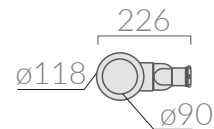

ATTENZIONE/ ATTENTION

Galassia Srl persegue la filosofia di migliorare i prodotti aggiungendo nuovi materiali, innovazioni progettuali e tecnologie produttive.
L'azienda si riserva di cambiare

schede tecniche e caratteristiche di funzionamento degli articoli in ogni momento e senza necessità di preavviso.
I pesi possono subire variazioni del 20 %

Galassia Srl is constantly improving its products by adding new materials, new projects and modern production technologies. The company reserves the right to change any technical

specifications/dimension and/or operating characteristics of the products at any time and without giving notice. The ceramic items weight may vary up to 20%.