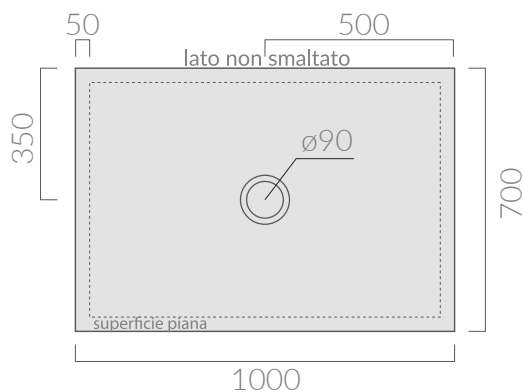

ACCESSORI INCLUSI / ACCESSORIES INCLUDED

Piletta ø90 per piatto doccia folia h3 con cover in ceramica. Capacità di scarico 24 Lt/min.
Open drain ø90 for FOLIA h3 shower tray ceramic cover included. Flushing Volume 24 Lt/min.

- **9074** bianco white
- **9074MT** bianco matt matt white
- **9074NEMT** nero matt matt black
- **9074SA** sabbia sand