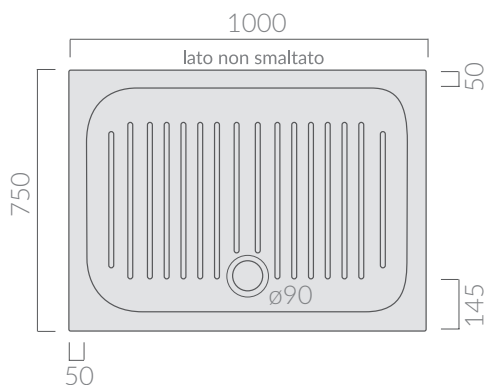

COLORI / COLORS

○ 1022 bianco
white

Piatto doccia FLAT 100x75 finitura antiscivolo. Piletta non inclusa.
Antislip finish shower tray Flat 100x75.
Drain not included.

Kg. 33

ACCESSORI NON INCLUSI / ACCESSORIES NOT INCLUDED

● 9040 cromo
chrome

Piletta ø90 per piatto doccia.
Drain ø90 for shower tray.

○ 9061 bianco
white

Piletta ø90 per piatto doccia.
Drain ø90 for shower tray.

ATTENZIONE/ ATTENTION

Galassia Srl persegue la filosofia di migliorare i prodotti aggiungendo nuovi materiali, innovazioni progettuali e tecnologie produttive.
L'azienda si riserva di cambiare