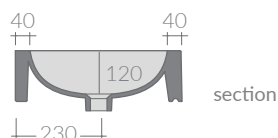

COLORI / COLORS

	7701	bianco white		7701SF	bianco senza foro white without hole
	7701MT	bianco matt matt white		7701SFMT	bianco matt senza foro matt white without hole
	7701NEMT	grafite graphite		7701SFNEMT	grafite senza foro graphite without hole
	7701SA	satin black		7701SFSA	satin black senza foro satin black without hole
	7701GM	grigio matt matt grey		7701SFGM	grigio matt senza foro matt grey without hole
	7701SA	sabbia sand		7701SFSA	sabbia senza foro sand without hole

ATTENZIONE/ ATTENTION

Galassia Srl persegue la filosofia di migliorare i prodotti aggiungendo nuovi materiali, innovazioni progettuali e tecnologie produttive. L'azienda si riserva di cambiare

schede tecniche e caratteristiche di funzionamento degli articoli in ogni momento e senza necessità di preavviso. I pesi possono subire variazioni del 20 %

Galassia Srl is constantly improving its products by adding new materials, new projects and modern production technologies. The company reserves the right to change any technical

specifications/dimension and/or operating characteristics of the products at any time and without giving notice. The ceramic items weight may vary up to 20%.