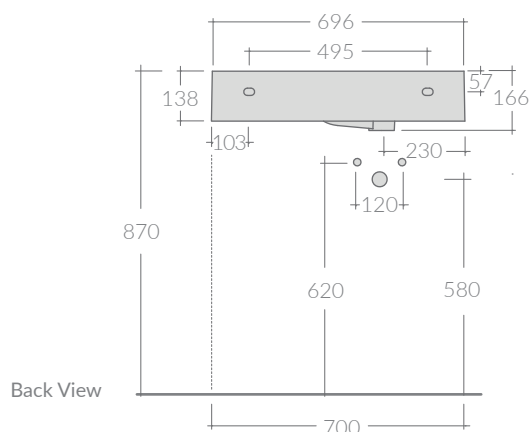

COLORI / COLORS

	7701	bianco white		7701SF	bianco senza foro white without hole
	7701MT	bianco matt matt white		7701SFMT	bianco matt senza foro matt white without hole
	7701NEMT	grafite graphite		7701SFNEMT	grafite senza foro graphite without hole
	7701SA	satin black		7701SFSA	satin black senza foro satin black without hole
	7701GM	grigio matt matt grey		7701SFGM	grigio matt senza foro matt grey without hole
	7701SA	sabbia sand		7701SFSA	sabbia senza foro sand without hole

ATTENZIONE/ ATTENTION

Galassia Srl persegue la filosofia di migliorare i prodotti aggiungendo nuovi materiali, innovazioni progettuali e tecnologie produttive. L'azienda si riserva di cambiare

schede tecniche e caratteristiche di funzionamento degli articoli in ogni momento e senza necessità di preavviso. I pesi possono subire variazioni del 20 %

Galassia Srl is constantly improving its products by adding new materials, new projects and modern production technologies. The company reserves the right to change any technical

specifications/dimension and/or operating characteristics of the products at any time and without giving notice. The ceramic items weight may vary up to 20%.