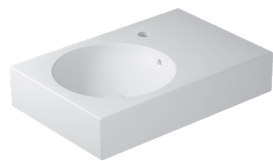

## COLORI / COLORS

 <b>7701</b>	bianco white	 <b>7701SF</b>	bianco senza foro white without hole
 <b>7701MT</b>	bianco matt matt white	 <b>7701SFMT</b>	bianco matt senza foro matt white without hole
 <b>7701NEMT</b>	grafite graphite	 <b>7701SFNEMT</b>	grafite senza foro graphite without hole
 <b>7701SA</b>	satin black	 <b>7701SFSA</b>	satin black senza foro satin black without hole
 <b>7701GM</b>	grigio matt matt grey	 <b>7701SFGM</b>	grigio matt senza foro matt grey without hole
 <b>7701SA</b>	sabbia sand	 <b>7701SFSA</b>	sabbia senza foro sand without hole

Lavabo appoggio o sospeso cm 70x46.  
Wall-hung or countertop washbasin cm 70x46.

Kg. 22

SCHEDA TECNICA  
DATA SHEET