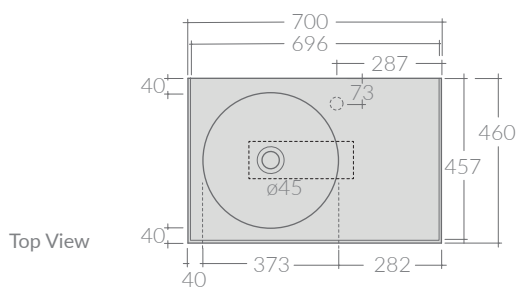

COLORI / COLORS

	7701	bianco white		7701SF	bianco senza foro white without hole
	7701MT	bianco matt matt white		7701SFMT	bianco matt senza foro matt white without hole
	7701NEMT	grafite graphite		7701SFNEMT	grafite senza foro graphite without hole
	7701SA	satin black		7701SFSA	satin black senza foro satin black without hole
	7701GM	grigio matt matt grey		7701SFGM	grigio matt senza foro matt grey without hole
	7701SA	sabbia sand		7701SFSA	sabbia senza foro sand without hole

ATTENZIONE/ ATTENTION

Galassia Srl persegue la filosofia di migliorare i prodotti aggiungendo nuovi materiali, innovazioni progettuali e tecnologie produttive. L'azienda si riserva di cambiare

schede tecniche e caratteristiche di funzionamento degli articoli in ogni momento e senza necessità di preavviso. I pesi possono subire variazioni del 20 %

Galassia Srl is constantly improving its products by adding new materials, new projects and modern production technologies. The company reserves the right to change any technical

specifications/dimension and/or operating characteristics of the products at any time and without giving notice. The ceramic items weight may vary up to 20%.