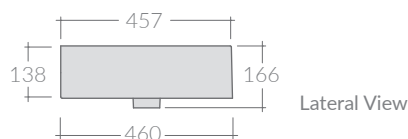

COLORI / COLORS

	7701	bianco white		7701SF	bianco senza foro white without hole
	7701MT	bianco matt matt white		7701SFMT	bianco matt senza foro matt white without hole
	7701NEMT	grafite graphite		7701SFNEMT	grafite senza foro graphite without hole
	7701SA	satin black		7701SFSA	satin black senza foro satin black without hole
	7701GM	grigio matt matt grey		7701SFGM	grigio matt senza foro matt grey without hole
	7701SA	sabbia sand		7701SFSA	sabbia senza foro sand without hole

ATTENZIONE/ ATTENTION

Galassia Srl persegue la filosofia di migliorare i prodotti aggiungendo nuovi materiali, innovazioni progettuali e tecnologie produttive. L'azienda si riserva di cambiare

schede tecniche e caratteristiche di funzionamento degli articoli in ogni momento e senza necessità di preavviso. I pesi possono subire variazioni del 20 %

Galassia Srl is constantly improving its products by adding new materials, new projects and modern production technologies. The company reserves the right to change any technical

specifications/dimension and/or operating characteristics of the products at any time and without giving notice. The ceramic items weight may vary up to 20%.