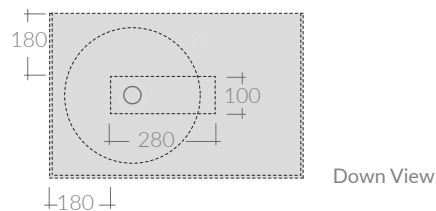

COLORI / COLORS

	7701	bianco white		7701SF	bianco senza foro white without hole
	7701MT	bianco matt matt white		7701SFMT	bianco matt senza foro matt white without hole
	7701NEMT	grafite graphite		7701SFNEMT	grafite senza foro graphite without hole
	7701SA	satin black		7701SFSA	satin black senza foro satin black without hole
	7701GM	grigio matt matt grey		7701SFGM	grigio matt senza foro matt grey without hole
	7701SA	sabbia sand		7701SFSA	sabbia senza foro sand without hole

ATTENZIONE/ ATTENTION

Galassia Srl persegue la filosofia di migliorare i prodotti aggiungendo nuovi materiali, innovazioni progettuali e tecnologie produttive. L'azienda si riserva di cambiare

schede tecniche e caratteristiche di funzionamento degli articoli in ogni momento e senza necessità di preavviso. I pesi possono subire variazioni del 20 %

Galassia Srl is constantly improving its products by adding new materials, new projects and modern production technologies. The company reserves the right to change any technical

specifications/dimension and/or operating characteristics of the products at any time and without giving notice. The ceramic items weight may vary up to 20%.