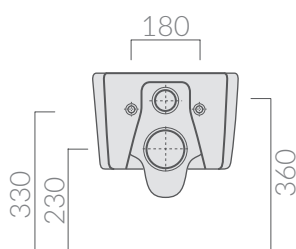

ATTENZIONE/ ATTENTION

Galassia Srl persegue la filosofia di migliorare i prodotti aggiungendo nuovi materiali, innovazioni progettuali e tecnologie produttive.
L'azienda si riserva di cambiare

schede tecniche e caratteristiche di funzionamento degli articoli in ogni momento e senza necessità di preavviso.
I pesi possono subire variazioni del 20 %

Galassia Srl is constantly improving its products by adding new materials, new projects and modern production technologies. The company reserves the right to change any technical

specifications/dimension and/or operating characteristics of the products at any time and without giving notice. The ceramic items weight may vary up to 20%.