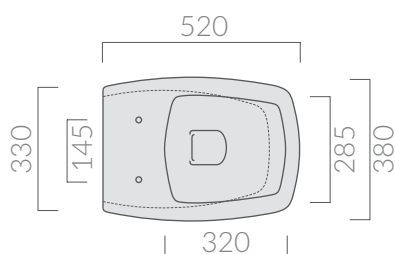

ATTENZIONE/ ATTENTION

Galassia Srl persegue la filosofia di migliorare i prodotti aggiungendo nuovi materiali, innovazioni progettuali e tecnologie produttive.
L'azienda si riserva di cambiare

schede tecniche e caratteristiche di funzionamento degli articoli in ogni momento e senza necessità di preavviso.
I pesi possono subire variazioni del 20 %

Galassia Srl is constantly improving its products by adding new materials, new projects and modern production technologies. The company reserves the right to change any technical

specifications/dimension and/or operating characteristics of the products at any time and without giving notice. The ceramic items weight may vary up to 20%.