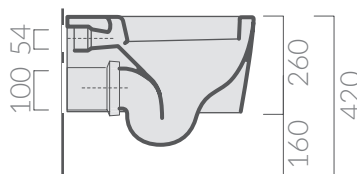

ATTENZIONE/ ATTENTION

Galassia Srl persegue la filosofia di migliorare i prodotti aggiungendo nuovi materiali, innovazioni progettuali e tecnologie produttive.
L'azienda si riserva di cambiare

schede tecniche e caratteristiche di funzionamento degli articoli in ogni momento e senza necessità di preavviso.
I pesi possono subire variazioni del 20 %

Galassia Srl is constantly improving its products by adding new materials, new projects and modern production technologies. The company reserves the right to change any technical

specifications/dimension and/or operating characteristics of the products at any time and without giving notice. The ceramic items weight may vary up to 20%.