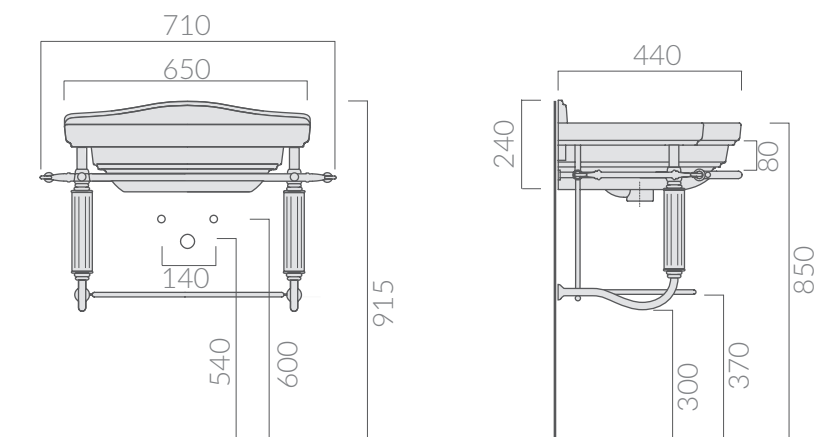

## COLORI / COLORS

8543

ottone cromato  
chromed brass

Struttura sospesa cm 65 in ottone cromato,  
completa di ripiano e portasciugamani.  
Chromed brass wall-hung structure 65 cm,  
with frame countertop and towel-rack.

Kg. 10