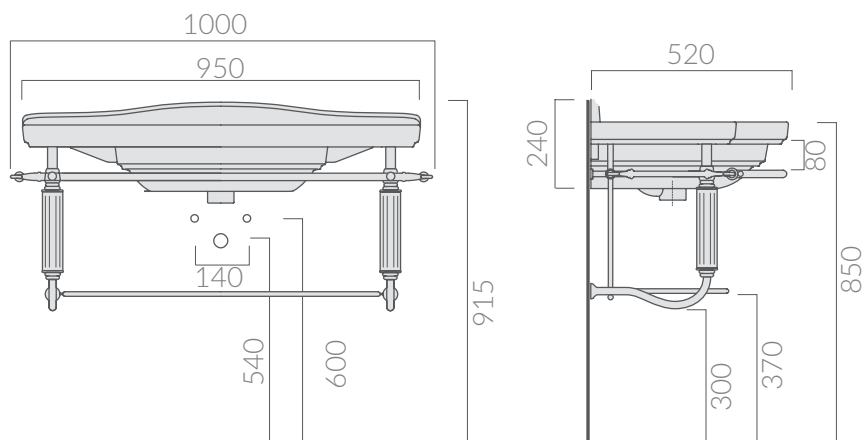

ATTENZIONE/ ATTENTION

Galassia Srl persegue la filosofia di migliorare i prodotti aggiungendo nuovi materiali, innovazioni progettuali e tecnologie produttive. L'azienda si riserva di cambiare

schede tecniche e caratteristiche di funzionamento degli articoli in ogni momento e senza necessità di preavviso. I pesi possono subire variazioni del 20 %

Galassia Srl is constantly improving its products by adding new materials, new projects and modern production technologies. The company reserves the right to change any technical

specifications/dimension and/or operating characteristics of the products at any time and without giving notice. The ceramic items weight may vary up to 20%.