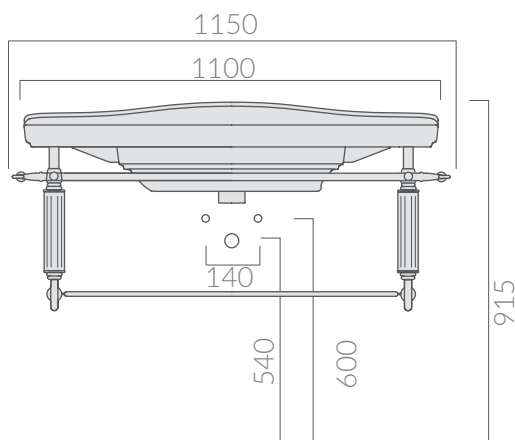

## COLORI / COLORS

● 8540

ottone cromato  
chromed brass

Struttura sospesa cm 115 in ottone cromato,  
completa di ripiano e portasciugamani.  
Chromed brass wall-hung structure 115 cm,  
with frame countertop and towel-rack.

Kg. 11