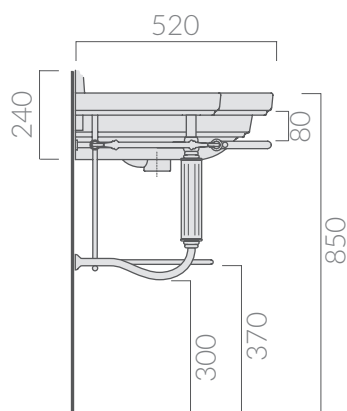

## COLORI / COLORS

● 8540

ottone cromato  
chromed brass

Struttura sospesa cm 115 in ottone cromato,  
completa di ripiano e portasciugamani.  
Chromed brass wall-hung structure 115 cm,  
with frame countertop and towel-rack.

Kg. 11