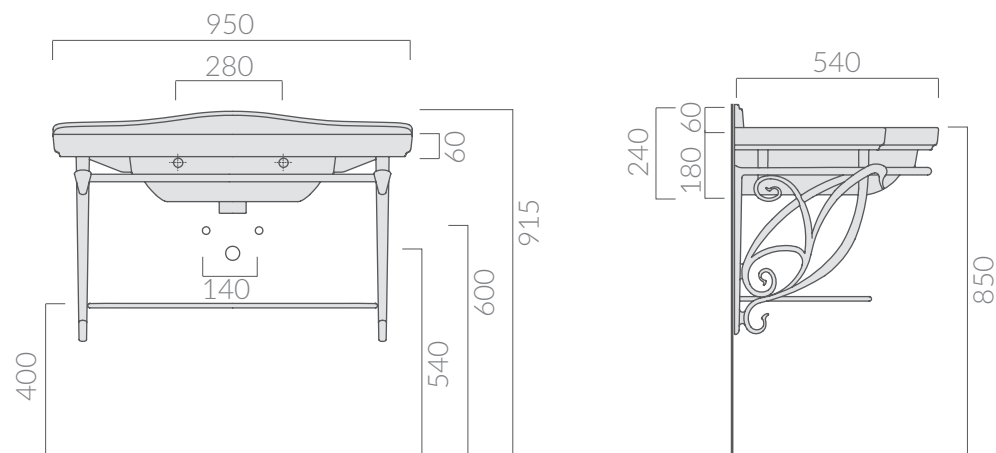

ATTENZIONE/ ATTENTION

Galassia Srl persegue la filosofia di migliorare i prodotti aggiungendo nuovi materiali, innovazioni progettuali e tecnologie produttive.
L'azienda si riserva di cambiare

schede tecniche e caratteristiche di funzionamento degli articoli in ogni momento e senza necessità di preavviso.
I pesi possono subire variazioni del 20 %

Galassia Srl is constantly improving its products by adding new materials, new projects and modern production technologies. The company reserves the right to change any technical

specifications/dimension and/or operating characteristics of the products at any time and without giving notice. The ceramic items weight may vary up to 20%.