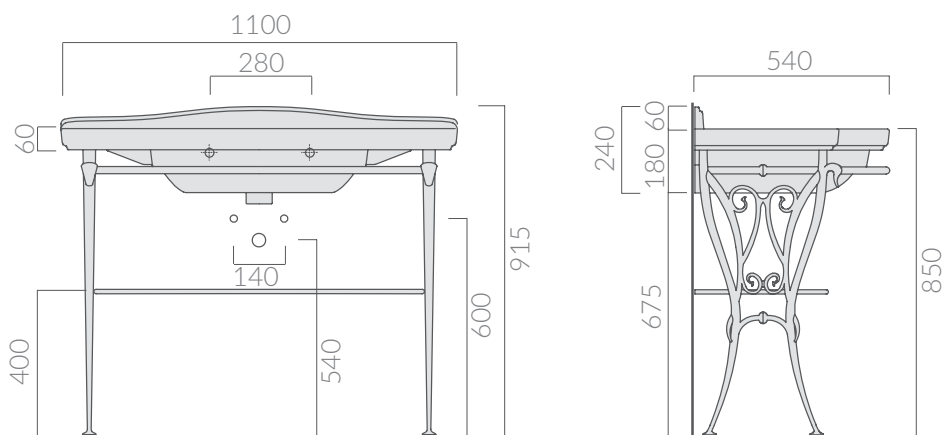

## COLORI / COLORS

8455

alluminio anticato  
old-looking aluminium

Struttura a pavimento cm 95 in fusione di alluminio anticato, completa di ripiano e portasciugamani.

Old-looking aluminium alloy structure 95 cm, with frame countertop and towel-rack.

Kg. 16