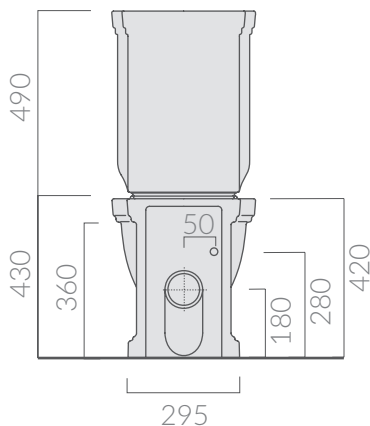

vista posteriore