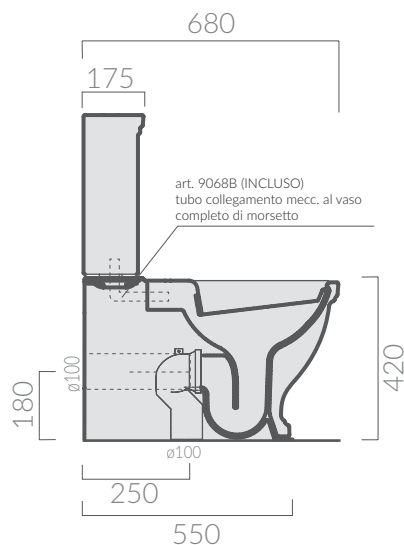

-  **8454** bianco white

Cassetta in ceramica (in abbinamento con 9010ET).
Ceramic cistern (in combination with 9010ET).

9010ET

Meccanismo di scarico doppio flusso base - tipo G.
Discharge mechanism double flow - G model basic.

Art. 8441 + 8490

vista posteriore

Art. 8441 + 8454

vista posteriore

ATTENZIONE/ ATTENTION

Galassia Srl persegue la filosofia di migliorare i prodotti aggiungendo nuovi materiali, innovazioni progettuali e tecnologie produttive. L'azienda si riserva di cambiare

specifications/dimension and/or operating characteristics of the products at any time and without giving notice. The ceramic items weight may vary up to 20%.