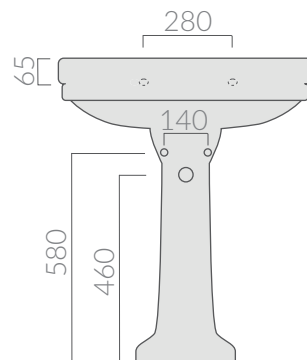

## COLORI / COLORS

- 8401**      bianco 3 fori  
white 3 tap holes
- 8401M**    bianco monoforo  
white one tap hole

Lavabo cm 71 con spalliera.  
Sospeso o per colonna.  
Washbasin 71 cm with upstand.  
Wall-hung or for pedestal.

Kg. 27

ACCESSORI INCLUSI / ACCESSORIES INCLUDED

ACCESSORI NON INCLUSI / ACCESSORIES NOT INCLUDED

Kit di fissaggio.  
Fixing kit.

Colonna.  
Pedestal.

- 8411**    bianco  
white

vista posteriore