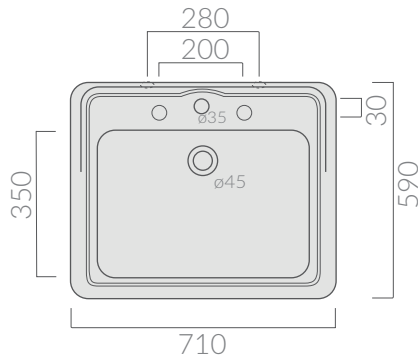

## COLORI / COLORS

- 8401**      bianco 3 fori  
white 3 tap holes
- 8401M**    bianco monoforo  
white one tap hole

Lavabo cm 71 con spalliera.  
Sospeso o per colonna.  
Washbasin 71 cm with upstand.  
Wall-hung or for pedestal.

Kg. 27

ACCESSORI INCLUSI / ACCESSORIES INCLUDED

ACCESSORI NON INCLUSI / ACCESSORIES NOT INCLUDED

Kit di fissaggio.  
Fixing kit.

Colonna.  
Pedestal.

- 8411**    bianco  
white

vista posteriore