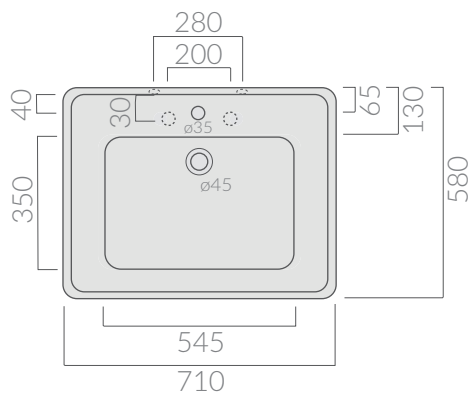

vista posteriore

ATTENZIONE/ ATTENTION

Galassia Srl persegue la filosofia di migliorare i prodotti aggiungendo nuovi materiali, innovazioni progettuali e tecnologie produttive. L'azienda si riserva di cambiare

schede tecniche e caratteristiche di funzionamento degli articoli in ogni momento e senza necessità di preavviso. I pesi possono subire variazioni del 20 %

Galassia Srl is constantly improving its products by adding new materials, new projects and modern production technologies. The company reserves the right to change any technical

specifications/dimension and/or operating characteristics of the products at any time and without giving notice. The ceramic items weight may vary up to 20%.