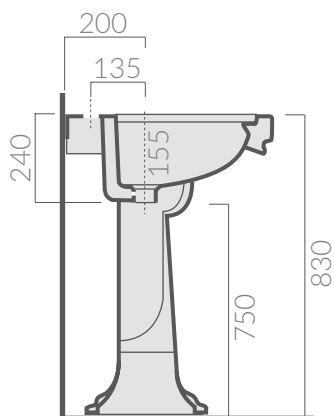

### COLORI / COLORS

- 8400**      bianco 3 fori  
white 3 tap holes
- 8400M**    bianco monoforo  
white one tap hole

Lavabo cm 71. Sospeso o per colonna.  
Washbasin 71 cm. Wall-hung or for pedestal.

Kg. 24

ACCESSORI INCLUSI / ACCESSORIES INCLUDED

ACCESSORI NON INCLUSI / ACCESSORIES NOT INCLUDED

Kit di fissaggio.  
Fixing kit.

- 8411**    bianco  
white

vista posteriore