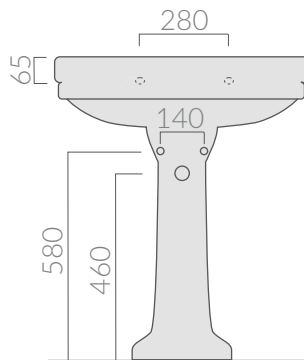

### COLORI / COLORS

- 8400**      bianco 3 fori  
white 3 tap holes
- 8400M**    bianco monoforo  
white one tap hole

Lavabo cm 71. Sospeso o per colonna.  
Washbasin 71 cm. Wall-hung or for pedestal.

Kg. 24

ACCESSORI INCLUSI / ACCESSORIES INCLUDED

ACCESSORI NON INCLUSI / ACCESSORIES NOT INCLUDED

Kit di fissaggio.  
Fixing kit.

- 8411**    bianco  
white

vista posteriore