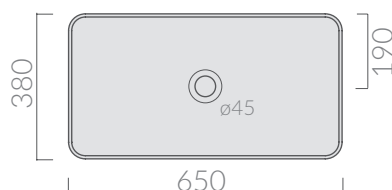

## COLORI / COLORS

- 7415      bianco  
white
- 7415MT    bianco matt  
matt white
- 7415NEMT    nero matt  
matt black
- 7415GM    grigio matt  
matt grey
- 7415ON    ottanio  
petrol blue
- 7415SA    sabbia  
sand

Lavabo da appoggio senza  
piano rubinetteria 65x38 cm.  
Countertop washbasin  
without tap counter 65x38 cm.

Kg. 11