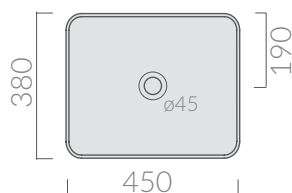

Lavabo da appoggio senza  
piano rubinetteria 45x38 cm.  
Countertop washbasin  
without tap counter 45x38 cm.

Kg. 9