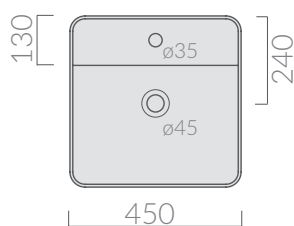

ATTENZIONE/ ATTENTION

Gallasia Srl persegue la filosofia di migliorare i prodotti aggiungendo nuovi materiali, innovazioni progettuali e tecnologie produttive. L'azienda si riserva di cambiare

schede tecniche e caratteristiche di funzionamento degli articoli in ogni momento e senza necessità di preavviso. I pesi possono subire variazioni del 20 %

Galassia Srl is constantly improving its products by adding new materials, new projects and modern production technologies. The company reserves the right to change any technical

specifications/dimension and/or operating characteristics of the products at any time and without giving notice. The ceramic items weight may vary up to 20%.