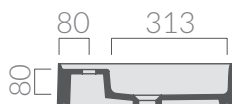

ATTENZIONE/ ATTENTION

Gallasia Srl persegue la filosofia di migliorare i prodotti aggiungendo nuovi materiali, innovazioni progettuali e tecnologie produttive. L'azienda si riserva di cambiare

schede tecniche e caratteristiche di funzionamento degli articoli in ogni momento e senza necessità di preavviso. I pesi possono subire variazioni del 20 %

Galassia Srl is constantly improving its products by adding new materials, new projects and modern production technologies. The company reserves the right to change any technical

specifications/dimension and/or operating characteristics of the products at any time and without giving notice. The ceramic items weight may vary up to 20%.