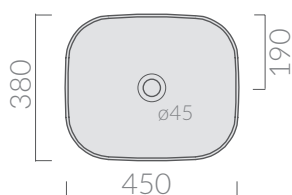

ATTENZIONE/ ATTENTION

Galassia Srl persegue la filosofia di migliorare i prodotti aggiungendo nuovi materiali, innovazioni progettuali e tecnologie produttive. L'azienda si riserva di cambiare

schede tecniche e caratteristiche di funzionamento degli articoli in ogni momento e senza necessità di preavviso. I pesi possono subire variazioni del 20 %

Galassia Srl is constantly improving its products by adding new materials, new projects and modern production technologies. The company reserves the right to change any technical

specifications/dimension and/or operating characteristics of the products at any time and without giving notice. The ceramic items weight may vary up to 20%.