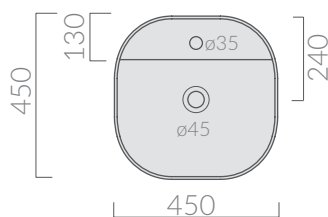

Lavabo da appoggio con  
piano rubinetteria 45x45 cm.  
Countertop washbasin  
with tap counter 45x45 cm.

Kg. 11,3