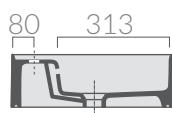

Lavabo da appoggio con  
piano rubinetteria 45x45 cm.  
Countertop washbasin  
with tap counter 45x45 cm.

Kg. 11,3