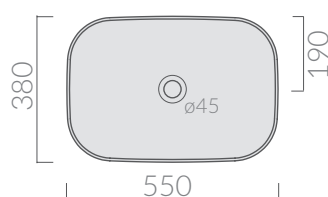

ATTENZIONE/ ATTENTION

Galassia Srl persegue la filosofia di migliorare i prodotti aggiungendo nuovi materiali, innovazioni progettuali e tecnologie produttive. L'azienda si riserva di cambiare

schede tecniche e caratteristiche di funzionamento degli articoli in ogni momento e senza necessità di preavviso. I pesi possono subire variazioni del 20 %

Galassia Srl is constantly improving its products by adding new materials, new projects and modern production technologies. The company reserves the right to change any technical

specifications/dimension and/or operating characteristics of the products at any time and without giving notice. The ceramic items weight may vary up to 20%.