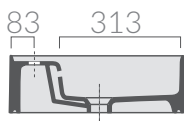

Lavabo da appoggio con  
piano rubinetteria 45x45 cm.  
Countertop washbasin  
with tap counter 45x45 cm.

Kg. 10