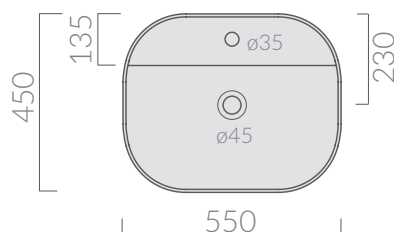

## COLORI / COLORS

- 7401**      bianco  
white
- 7401MT**      bianco matt  
matt white
- 7401NEMT**      nero matt  
matt black
- 7401GM**      grigio matt  
matt grey
- 7401ON**      ottanio  
petrol blue
- 7401SA**      sabbia  
sand

Lavabo da appoggio con  
piano rubinetteria 45x45 cm.  
Countertop washbasin  
with tap counter 45x45 cm.

Kg. 10