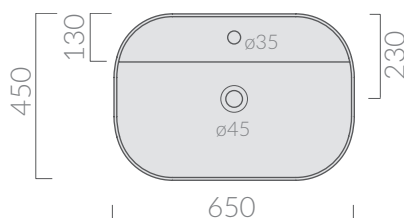

## COLORI / COLORS

- 7400**      bianco  
white
- 7400MT**      bianco matt  
matt white
- 7400NEMT**      nero matt  
matt black
- 7400GM**      grigio matt  
matt grey
- 7400ON**      ottanio  
petrol blue
- 7400SA**      sabbia  
sand

Lavabo da appoggio  
con piano rubinetteria 65x45 cm.  
Countertop washbasin  
with tap counter 65x45 cm.

Kg. 14