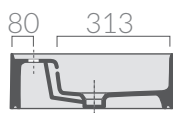

Lavabo da appoggio  
con piano rubinetteria 65x45 cm.  
Countertop washbasin  
with tap counter 65x45 cm.

Kg. 14