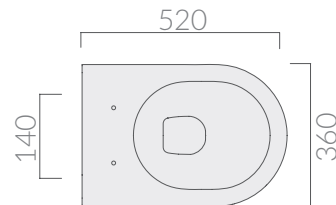

ATTENZIONE/ ATTENTION

Galassia Srl persegue la filosofia di migliorare i prodotti aggiungendo nuovi materiali, innovazioni progettuali e tecnologie produttive. L'azienda si riserva di cambiare

schede tecniche e caratteristiche di funzionamento degli articoli in ogni momento e senza necessità di preavviso. I pesi possono subire variazioni del 20 %

Galassia Srl is constantly improving its products by adding new materials, new projects and modern production technologies. The company reserves the right to change any technical

specifications/dimension and/or operating characteristics of the products at any time and without giving notice. The ceramic items weight may vary up to 20%.