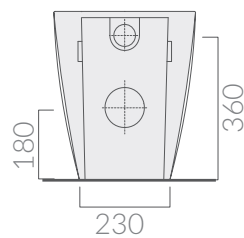

ATTENZIONE/ ATTENTION

Galassia Srl persegue la filosofia di migliorare i prodotti aggiungendo nuovi materiali, innovazioni progettuali e tecnologie produttive. L'azienda si riserva di cambiare

schede tecniche e caratteristiche di funzionamento degli articoli in ogni momento e senza necessità di preavviso. I pesi possono subire variazioni del 20 %

Galassia Srl is constantly improving its products by adding new materials, new projects and modern production technologies. The company reserves the right to change any technical

specifications/dimension and/or operating characteristics of the products at any time and without giving notice. The ceramic items weight may vary up to 20%.