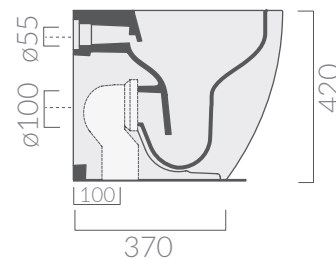

ATTENZIONE/ ATTENTION

Galassia Srl persegue la filosofia di migliorare i prodotti aggiungendo nuovi materiali, innovazioni progettuali e tecnologie produttive. L'azienda si riserva di cambiare

schede tecniche e caratteristiche di funzionamento degli articoli in ogni momento e senza necessità di preavviso. I pesi possono subire variazioni del 20 %

Galassia Srl is constantly improving its products by adding new materials, new projects and modern production technologies. The company reserves the right to change any technical

specifications/dimension and/or operating characteristics of the products at any time and without giving notice. The ceramic items weight may vary up to 20%.