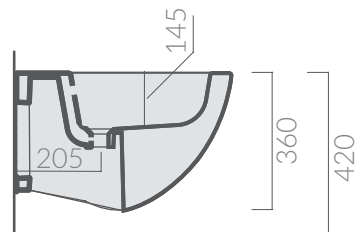

ATTENZIONE/ ATTENTION

Galassia Srl persegue la filosofia di migliorare i prodotti aggiungendo nuovi materiali, innovazioni progettuali e tecnologie produttive. L'azienda si riserva di cambiare

schede tecniche e caratteristiche di funzionamento degli articoli in ogni momento e senza necessità di preavviso. I pesi possono subire variazioni del 20 %

Galassia Srl is constantly improving its products by adding new materials, new projects and modern production technologies. The company reserves the right to change any technical

specifications/dimension and/or operating characteristics of the products at any time and without giving notice. The ceramic items weight may vary up to 20%.