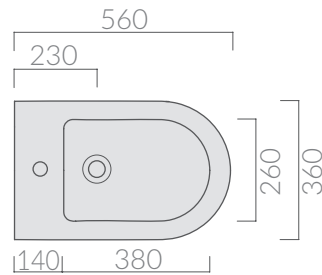

ATTENZIONE/ ATTENTION

Galassia Srl persegue la filosofia di migliorare i prodotti aggiungendo nuovi materiali, innovazioni progettuali e tecnologie produttive. L'azienda si riserva di cambiare

schede tecniche e caratteristiche di funzionamento degli articoli in ogni momento e senza necessità di preavviso. I pesi possono subire variazioni del 20 %

Galassia Srl is constantly improving its products by adding new materials, new projects and modern production technologies. The company reserves the right to change any technical

specifications/dimension and/or operating characteristics of the products at any time and without giving notice. The ceramic items weight may vary up to 20%.