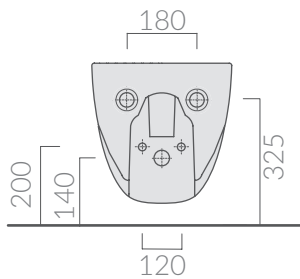

ATTENZIONE/ ATTENTION

Galassia Srl persegue la filosofia di migliorare i prodotti aggiungendo nuovi materiali, innovazioni progettuali e tecnologie produttive. L'azienda si riserva di cambiare

schede tecniche e caratteristiche di funzionamento degli articoli in ogni momento e senza necessità di preavviso. I pesi possono subire variazioni del 20 %

Galassia Srl is constantly improving its products by adding new materials, new projects and modern production technologies. The company reserves the right to change any technical

specifications/dimension and/or operating characteristics of the products at any time and without giving notice. The ceramic items weight may vary up to 20%.