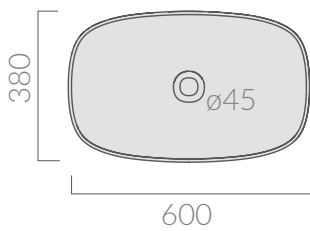

ATTENZIONE/ ATTENTION

Galassia Srl persegue la filosofia di migliorare i prodotti aggiungendo nuovi materiali, innovazioni progettuali e tecnologie produttive. L'azienda si riserva di cambiare

schede tecniche e caratteristiche di funzionamento degli articoli in ogni momento e senza necessità di preavviso. I pesi possono subire variazioni del 20 %

Galassia Srl is constantly improving its products by adding new materials, new projects and modern production technologies. The company reserves the right to change any technical

specifications/dimension and/or operating characteristics of the products at any time and without giving notice. The ceramic items weight may vary up to 20%.