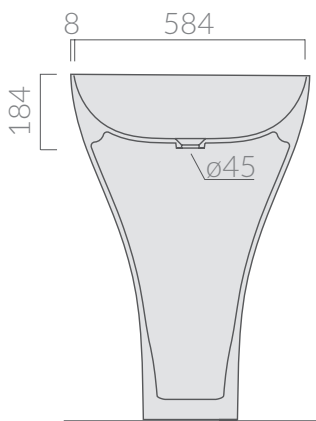

ATTENZIONE/ ATTENTION

Galassia Srl persegue la filosofia di migliorare i prodotti aggiungendo nuovi materiali, innovazioni progettuali e tecnologie produttive. L'azienda si riserva di cambiare

schede tecniche e caratteristiche di funzionamento degli articoli in ogni momento e senza necessità di preavviso. I pesi possono subire variazioni del 20 %

Galassia Srl is constantly improving its products by adding new materials, new projects and modern production technologies. The company reserves the right to change any technical

specifications/dimension and/or operating characteristics of the products at any time and without giving notice. The ceramic items weight may vary up to 20%.