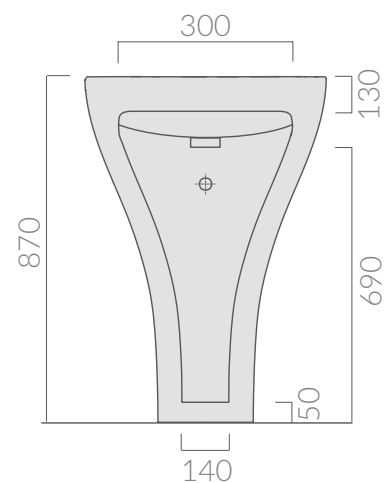

ATTENZIONE/ ATTENTION

Galassia Srl persegue la filosofia di migliorare i prodotti aggiungendo nuovi materiali, innovazioni progettuali e tecnologie produttive. L'azienda si riserva di cambiare

schede tecniche e caratteristiche di funzionamento degli articoli in ogni momento e senza necessità di preavviso. I pesi possono subire variazioni del 20 %

Galassia Srl is constantly improving its products by adding new materials, new projects and modern production technologies. The company reserves the right to change any technical

specifications/dimension and/or operating characteristics of the products at any time and without giving notice. The ceramic items weight may vary up to 20%.