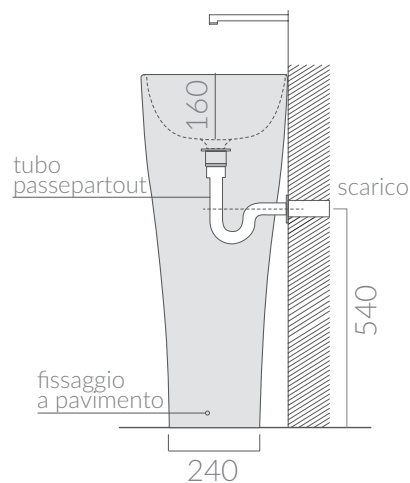

ATTENZIONE/ ATTENTION

Galassia Srl persegue la filosofia di migliorare i prodotti aggiungendo nuovi materiali, innovazioni progettuali e tecnologie produttive. L'azienda si riserva di cambiare

schede tecniche e caratteristiche di funzionamento degli articoli in ogni momento e senza necessità di preavviso. I pesi possono subire variazioni del 20 %

Galassia Srl is constantly improving its products by adding new materials, new projects and modern production technologies. The company reserves the right to change any technical

specifications/dimension and/or operating characteristics of the products at any time and without giving notice. The ceramic items weight may vary up to 20%.