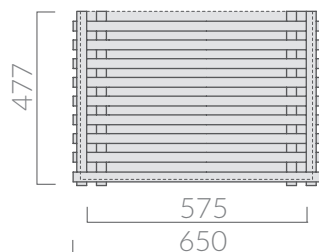

## COLORI / COLORS

○ 7235BI bianco white

● 7235NE nero black

Struttura in legno massello di rovere, sabbato e verniciato opaco. Per lavabo art. 7221.  
Structure in solid oak wood, sandblasted and matt varnished. For basin art. 7221.

Kg. 5