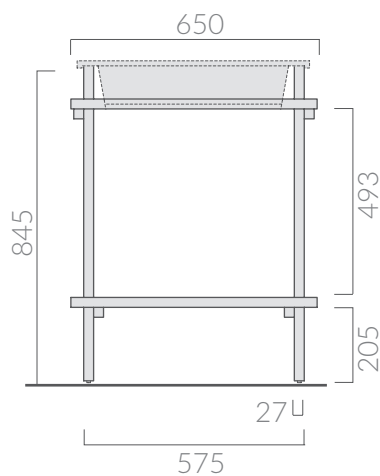

## COLORI / COLORS

○ 7235BI bianco white

● 7235NE nero black

Struttura in legno massello di rovere, sabbato e verniciato opaco. Per lavabo art. 7221.  
Structure in solid oak wood, sandblasted and matt varnished. For basin art. 7221.

Kg. 5