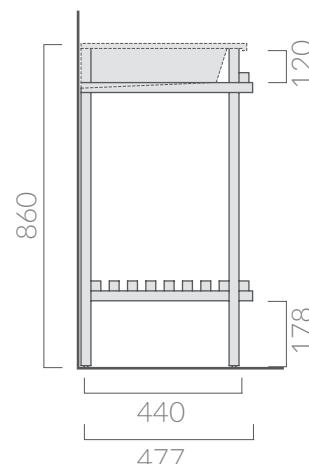

## COLORI / COLORS

○ 7235BI bianco white

● 7235NE nero black

Struttura in legno massello di rovere, sabbato e verniciato opaco. Per lavabo art. 7221.  
Structure in solid oak wood, sandblasted and matt varnished. For basin art. 7221.

Kg. 5