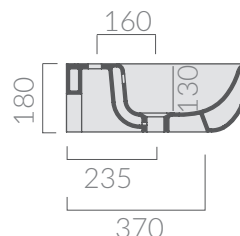

ATTENZIONE/ ATTENTION

Gallasia Srl persegue la filosofia di migliorare i prodotti aggiungendo nuovi materiali, innovazioni progettuali e tecnologie produttive.
L'azienda si riserva di cambiare

schede tecniche e caratteristiche di funzionamento degli articoli in ogni momento e senza necessità di preavviso.
I pesi possono subire variazioni del 20 %

Gallasia Srl is constantly improving its products by adding new materials, new projects and modern production technologies. The company reserves the right to change any technical

specifications/dimension and/or operating characteristics of the products at any time and without giving notice. The ceramic items weight may vary up to 20%.