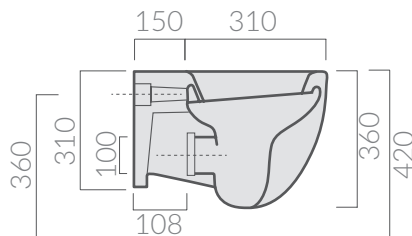

ATTENZIONE/ ATTENTION

Galassia Srl persegue la filosofia di migliorare i prodotti aggiungendo nuovi materiali, innovazioni progettuali e tecnologie produttive. L'azienda si riserva di cambiare

schede tecniche e caratteristiche di funzionamento degli articoli in ogni momento e senza necessità di preavviso. I pesi possono subire variazioni del 20 %

Galassia Srl is constantly improving its products by adding new materials, new projects and modern production technologies. The company reserves the right to change any technical

specifications/dimension and/or operating characteristics of the products at any time and without giving notice. The ceramic items weight may vary up to 20%.