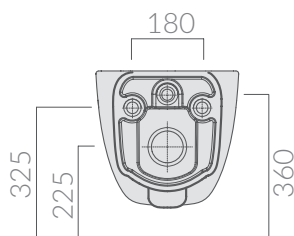

ATTENZIONE/ ATTENTION

Galassia Srl persegue la filosofia di migliorare i prodotti aggiungendo nuovi materiali, innovazioni progettuali e tecnologie produttive. L'azienda si riserva di cambiare

schede tecniche e caratteristiche di funzionamento degli articoli in ogni momento e senza necessità di preavviso. I pesi possono subire variazioni del 20 %

Galassia Srl is constantly improving its products by adding new materials, new projects and modern production technologies. The company reserves the right to change any technical

specifications/dimension and/or operating characteristics of the products at any time and without giving notice. The ceramic items weight may vary up to 20%.