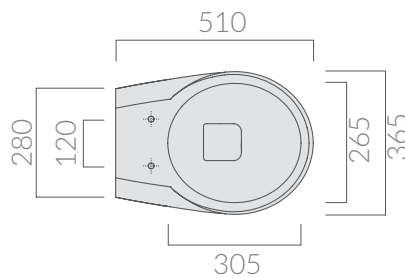

ATTENZIONE/ ATTENTION

Galassia Srl persegue la filosofia di migliorare i prodotti aggiungendo nuovi materiali, innovazioni progettuali e tecnologie produttive. L'azienda si riserva di cambiare

schede tecniche e caratteristiche di funzionamento degli articoli in ogni momento e senza necessità di preavviso. I pesi possono subire variazioni del 20 %

Galassia Srl is constantly improving its products by adding new materials, new projects and modern production technologies. The company reserves the right to change any technical

specifications/dimension and/or operating characteristics of the products at any time and without giving notice. The ceramic items weight may vary up to 20%.