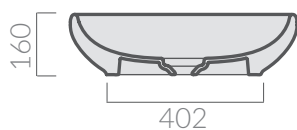

COLORI / COLORS

- 7106** bianco
white
- 7106MT** bianco matt
matt white

Lavabo da appoggio Ø42xh16 cm.
Senza foro troppapieno.
Countertop bowl washbasin Ø42xh16 cm.
Without overflow.

Kg. 6

ACCESSORI INCLUSI / ACCESSORIES INCLUDED

- 18032**

Piletta scarico libero 1 1/4" con tappo in ceramica.
Free drain 1 1/4" with ceramic cover.

ATTENZIONE/ ATTENTION

Galassia Srl persegue la filosofia di migliorare i prodotti aggiungendo nuovi materiali, innovazioni progettuali e tecnologie produttive. L'azienda si riserva di cambiare