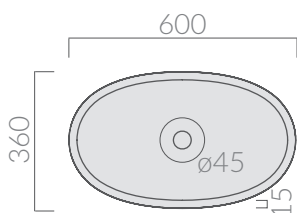

COLORI / COLORS

- 7106** bianco
white
- 7106MT** bianco matt
matt white

Lavabo da appoggio Ø42xh16 cm.
Senza foro troppapieno.
Countertop bowl washbasin Ø42xh16 cm.
Without overflow.

Kg. 6

ACCESSORI INCLUSI / ACCESSORIES INCLUDED

- 18032**

Piletta scarico libero 1 1/4" con tappo in ceramica.
Free drain 1 1/4" with ceramic cover.

ATTENZIONE/ ATTENTION

Galassia Srl persegue la filosofia di migliorare i prodotti aggiungendo nuovi materiali, innovazioni progettuali e tecnologie produttive. L'azienda si riserva di cambiare