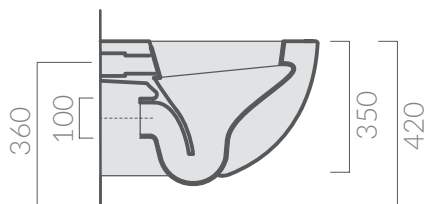

ATTENZIONE/ ATTENTION

Galassia Srl persegue la filosofia di migliorare i prodotti aggiungendo nuovi materiali, innovazioni progettuali e tecnologie produttive. L'azienda si riserva di cambiare

schede tecniche e caratteristiche di funzionamento degli articoli in ogni momento e senza necessità di preavviso. I pesi possono subire variazioni del 20 %

Galassia Srl is constantly improving its products by adding new materials, new projects and modern production technologies. The company reserves the right to change any technical

specifications/dimension and/or operating characteristics of the products at any time and without giving notice. The ceramic items weight may vary up to 20%.