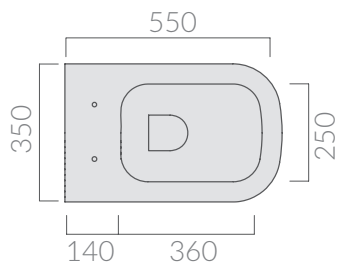

ATTENZIONE/ ATTENTION

Galassia Srl persegue la filosofia di migliorare i prodotti aggiungendo nuovi materiali, innovazioni progettuali e tecnologie produttive. L'azienda si riserva di cambiare

schede tecniche e caratteristiche di funzionamento degli articoli in ogni momento e senza necessità di preavviso. I pesi possono subire variazioni del 20 %

Galassia Srl is constantly improving its products by adding new materials, new projects and modern production technologies. The company reserves the right to change any technical

specifications/dimension and/or operating characteristics of the products at any time and without giving notice. The ceramic items weight may vary up to 20%.