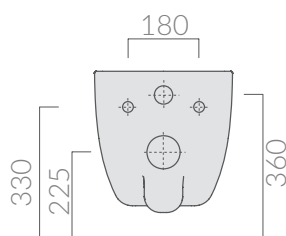

ATTENZIONE/ ATTENTION

Galassia Srl persegue la filosofia di migliorare i prodotti aggiungendo nuovi materiali, innovazioni progettuali e tecnologie produttive. L'azienda si riserva di cambiare

schede tecniche e caratteristiche di funzionamento degli articoli in ogni momento e senza necessità di preavviso. I pesi possono subire variazioni del 20 %

Galassia Srl is constantly improving its products by adding new materials, new projects and modern production technologies. The company reserves the right to change any technical

specifications/dimension and/or operating characteristics of the products at any time and without giving notice. The ceramic items weight may vary up to 20%.