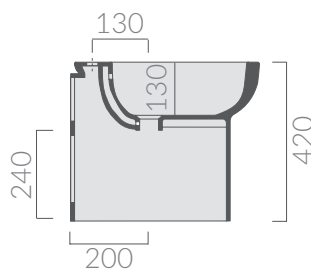

COLORI / COLORS

○ 5215 bianco
white

Bidet monoforo 50x35xh42 cm.
One hole bidet 50x35xh42 cm.

Kg. 25

ACCESSORI INCLUSI / ACCESSORIES INCLUDED

FIX109

Fissaggi.
Fixing kit.

ATTENZIONE/ ATTENTION