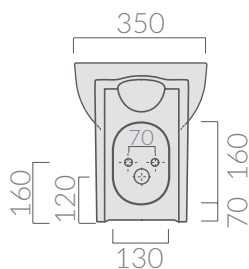

COLORI / COLORS

○ 5215 bianco
white

Bidet monoforo 50x35xh42 cm.
One hole bidet 50x35xh42 cm.

Kg. 25

ACCESSORI INCLUSI / ACCESSORIES INCLUDED

FIX109

Fissaggi.
Fixing kit.

ATTENZIONE/ ATTENTION