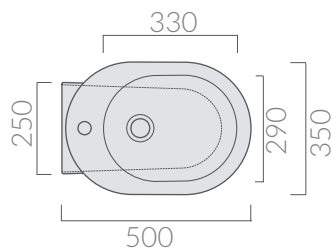

COLORI / COLORS

○ 5215 bianco
white

Bidet monoforo 50x35xh42 cm.
One hole bidet 50x35xh42 cm.

Kg. 25

ACCESSORI INCLUSI / ACCESSORIES INCLUDED

FIX109

Fissaggi.
Fixing kit.

ATTENZIONE/ ATTENTION