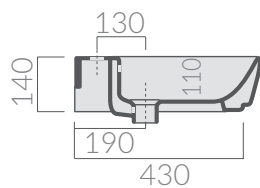

ATTENZIONE/ ATTENTION

Galassia Srl persegue la filosofia di migliorare i prodotti aggiungendo nuovi materiali, innovazioni progettuali e tecnologie produttive. L'azienda si riserva di cambiare

schede tecniche e caratteristiche di funzionamento degli articoli in ogni momento e senza necessità di preavviso. I pesi possono subire variazioni del 20 %

Galassia Srl is constantly improving its products by adding new materials, new projects and modern production technologies. The company reserves the right to change any technical

specifications/dimension and/or operating characteristics of the products at any time and without giving notice. The ceramic items weight may vary up to 20%.