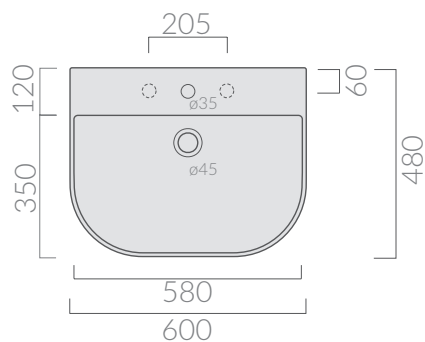

ATTENZIONE/ ATTENTION

Galassia Srl persegue la filosofia di migliorare i prodotti aggiungendo nuovi materiali, innovazioni progettuali e tecnologie produttive. L'azienda si riserva di cambiare

schede tecniche e caratteristiche di funzionamento degli articoli in ogni momento e senza necessità di preavviso. I pesi possono subire variazioni del 20 %

Galassia Srl is constantly improving its products by adding new materials, new projects and modern production technologies. The company reserves the right to change any technical

specifications/dimension and/or operating characteristics of the products at any time and without giving notice. The ceramic items weight may vary up to 20%.