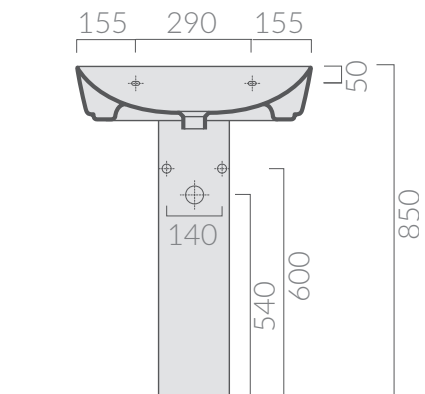

ATTENZIONE/ ATTENTION

Galassia Srl persegue la filosofia di migliorare i prodotti aggiungendo nuovi materiali, innovazioni progettuali e tecnologie produttive. L'azienda si riserva di cambiare

schede tecniche e caratteristiche di funzionamento degli articoli in ogni momento e senza necessità di preavviso. I pesi possono subire variazioni del 20 %

Galassia Srl is constantly improving its products by adding new materials, new projects and modern production technologies. The company reserves the right to change any technical

specifications/dimension and/or operating characteristics of the products at any time and without giving notice. The ceramic items weight may vary up to 20%.