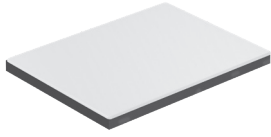

COLORI / COLORS

● 2086 nero opaco
black matt

Struttura sospesa cm 60 x 45,5 in acciaio finitura nero.
Stainless steel underbasin structure cm 60 x 45,5 black finish.

Kg. 7

ACCESSORI INCLUSI / ACCESSORIES INCLUDED

Kit di fissaggio.
Fixing kit.

ACCESSORI NON INCLUSI / ACCESSORIES NOT INCLUDED

Mensola in ceramica foro centrale.
Ceramic shelf with central hole.

- 2050 bianco white
- 2050MT bianco matt matt white
- 2050NEMT nero matt matt black
- 2050SA sabbia sand
- 2050ON ottanio petrol blue

Mensola in ceramica senza foro.
Ceramic shelf with no hole.

- 2056 bianco white
- 2056MT bianco matt matt white
- 2056NEMT nero matt matt black
- 2056SA sabbia sand
- 2056ON ottanio petrol blue

ATTENZIONE/ ATTENTION