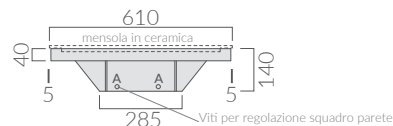

Kit di fissaggio.
Fixing kit.

ACCESSORI NON INCLUSI / ACCESSORIES NOT INCLUDED

Mensola in ceramica foro centrale.
Ceramic shelf with central hole.

- 2050 bianco white
- 2050MT bianco matt matt white
- 2050NEMT nero matt matt black
- 2050SA sabbia sand
- 2050ON ottanio petrol blue

Mensola in ceramica senza foro.
Ceramic shelf with no hole.

- 2056 bianco white
- 2056MT bianco matt matt white
- 2056NEMT nero matt matt black
- 2056SA sabbia sand
- 2056ON ottanio petrol blue

ATTENZIONE/ ATTENTION