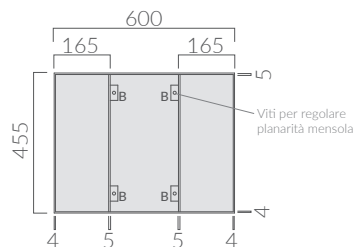

COLORI / COLORS

● 2086 nero opaco
black matt

Struttura sospesa cm 60 x 45,5 in acciaio finitura nero.
Stainless steel underbasin structure cm 60 x 45,5 black finish.

Kg. 7

ACCESSORI INCLUSI / ACCESSORIES INCLUDED

Kit di fissaggio.
Fixing kit.

ACCESSORI NON INCLUSI / ACCESSORIES NOT INCLUDED

Mensola in ceramica foro centrale.
Ceramic shelf with central hole.

- 2050 bianco white
- 2050MT bianco matt matt white
- 2050NEMT nero matt matt black
- 2050SA sabbia sand
- 2050ON ottanio petrol blue

Mensola in ceramica senza foro.
Ceramic shelf with no hole.

- 2056 bianco white
- 2056MT bianco matt matt white
- 2056NEMT nero matt matt black
- 2056SA sabbia sand
- 2056ON ottanio petrol blue

ATTENZIONE/ ATTENTION