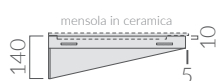

COLORI / COLORS

● 2086 nero opaco
black matt

Struttura sospesa cm 60 x 45,5 in acciaio finitura nero.
Stainless steel underbasin structure cm 60 x 45,5 black finish.

Kg. 7

ACCESSORI INCLUSI / ACCESSORIES INCLUDED

Kit di fissaggio.
Fixing kit.

ACCESSORI NON INCLUSI / ACCESSORIES NOT INCLUDED

Mensola in ceramica foro centrale.
Ceramic shelf with central hole.

- 2050 bianco white
- 2050MT bianco matt matt white
- 2050NEMT nero matt matt black
- 2050SA sabbia sand
- 2050ON ottanio petrol blue

Mensola in ceramica senza foro.
Ceramic shelf with no hole.

- 2056 bianco white
- 2056MT bianco matt matt white
- 2056NEMT nero matt matt black
- 2056SA sabbia sand
- 2056ON ottanio petrol blue

ATTENZIONE/ ATTENTION