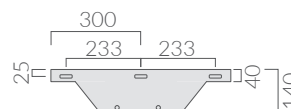

COLORI / COLORS

● 2086 nero opaco
black matt

Struttura sospesa cm 60 x 45,5 in acciaio finitura nero.
Stainless steel underbasin structure cm 60 x 45,5 black finish.

Kg. 7

ACCESSORI INCLUSI / ACCESSORIES INCLUDED

Kit di fissaggio.
Fixing kit.

ACCESSORI NON INCLUSI / ACCESSORIES NOT INCLUDED

Mensola in ceramica foro centrale.
Ceramic shelf with central hole.

- 2050 bianco white
- 2050MT bianco matt matt white
- 2050NEMT nero matt matt black
- 2050SA sabbia sand
- 2050ON ottanio petrol blue

Mensola in ceramica senza foro.
Ceramic shelf with no hole.

- 2056 bianco white
- 2056MT bianco matt matt white
- 2056NEMT nero matt matt black
- 2056SA sabbia sand
- 2056ON ottanio petrol blue

ATTENZIONE/ ATTENTION