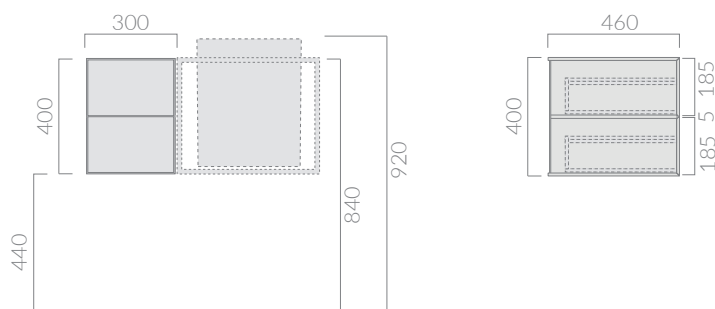

ACCESSORI INCLUSI / ACCESSORIES INCLUDED

Kit di fissaggio.
Fixing kit.

ATTENZIONE/ ATTENTION

Galassia Srl persegue la filosofia di migliorare i prodotti aggiungendo nuovi materiali, innovazioni progettuali e tecnologie produttive.
L'azienda si riserva di cambiare

schede tecniche e caratteristiche di funzionamento degli articoli in ogni momento e senza necessità di preavviso.
I pesi possono subire variazioni del 20 %

Galassia Srl is constantly improving its products by adding new materials, new projects and modern production technologies. The company reserves the right to change any technical

specifications/dimension and/or operating characteristics of the products at any time and without giving notice. The ceramic items weight may vary up to 20%.