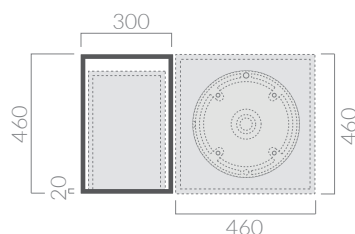

ACCESSORI INCLUSI / ACCESSORIES INCLUDED

Kit di fissaggio.
Fixing kit.

ATTENZIONE/ ATTENTION

Galassia Srl persegue la filosofia di migliorare i prodotti aggiungendo nuovi materiali, innovazioni progettuali e tecnologie produttive.
L'azienda si riserva di cambiare

schede tecniche e caratteristiche di funzionamento degli articoli in ogni momento e senza necessità di preavviso.
I pesi possono subire variazioni del 20 %

Galassia Srl is constantly improving its products by adding new materials, new projects and modern production technologies. The company reserves the right to change any technical

specifications/dimension and/or operating characteristics of the products at any time and without giving notice. The ceramic items weight may vary up to 20%.