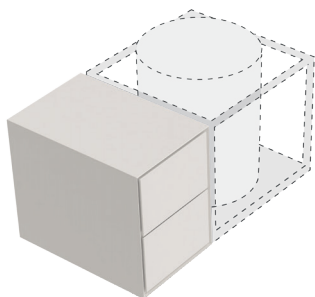

## COLORI / COLORS

- 2062BM    bianco matt  
matt white
- 2062NM    nero matt  
matt black
- 2062SA    sabbia  
matt sand
- 2062FA    fango  
matt mud
- 2062MK    moka  
matt dark brown

Contenitore sospeso con n.2 cassetti, collocabile a destra o sinistra del lavabo.  
Wall hung side cabinet with 2 drawers which can be placed on the right or left of washbasin structure.