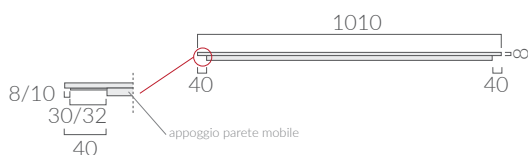

ACCESSORI INCLUSI / ACCESSORIES INCLUDED

ATTENZIONE/ ATTENTION

Galassia Srl persegue la filosofia di migliorare i prodotti aggiungendo nuovi materiali, innovazioni progettuali e tecnologie produttive.
L'azienda si riserva di cambiare

schede tecniche e caratteristiche di funzionamento degli articoli in ogni momento e senza necessità di preavviso.
I pesi possono subire variazioni del 20 %

Galassia Srl is constantly improving its products by adding new materials, new projects and modern production technologies. The company reserves the right to change any technical

specifications/dimension and/ or operating characteristics of the products at any time and without giving notice. The ceramic items weight may vary up to 20%.