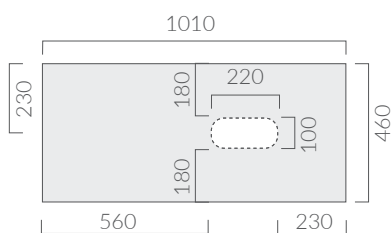

ACCESSORI INCLUSI / ACCESSORIES INCLUDED

ATTENZIONE/ ATTENTION

Galassia Srl persegue la filosofia di migliorare i prodotti aggiungendo nuovi materiali, innovazioni progettuali e tecnologie produttive.
L'azienda si riserva di cambiare

schede tecniche e caratteristiche di funzionamento degli articoli in ogni momento e senza necessità di preavviso.
I pesi possono subire variazioni del 20 %

Galassia Srl is constantly improving its products by adding new materials, new projects and modern production technologies. The company reserves the right to change any technical

specifications/dimension and/ or operating characteristics of the products at any time and without giving notice. The ceramic items weight may vary up to 20%.