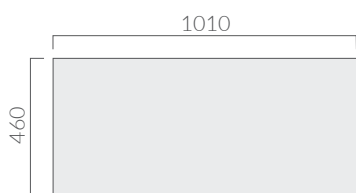

ACCESSORI INCLUSI / ACCESSORIES INCLUDED

ATTENZIONE/ ATTENTION

Galassia Srl persegue la filosofia di migliorare i prodotti aggiungendo nuovi materiali, innovazioni progettuali e tecnologie produttive.
L'azienda si riserva di cambiare

schede tecniche e caratteristiche di funzionamento degli articoli in ogni momento e senza necessità di preavviso.
I pesi possono subire variazioni del 20 %

Galassia Srl is constantly improving its products by adding new materials, new projects and modern production technologies. The company reserves the right to change any technical

specifications/dimension and/ or operating characteristics of the products at any time and without giving notice. The ceramic items weight may vary up to 20%.