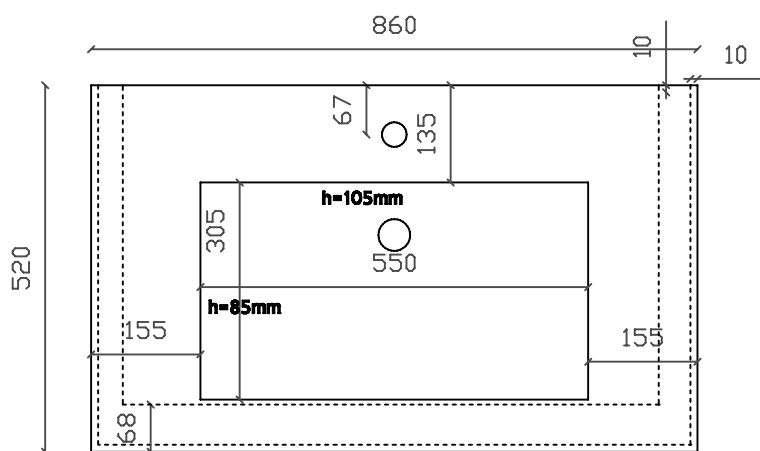

Lavabo incasso soprapiano monoforo cm 86

Art. 2031 Peso 24 Kg

Vista dall'alto

Vista Posteriore

Vista Laterale