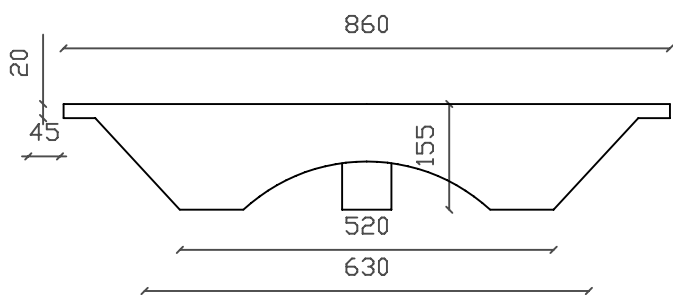

Lavabo incasso soprapiano monoforo cm 86

Art. 2031 Peso 24 Kg

Vista dall'alto

Vista Posteriore

Vista Laterale