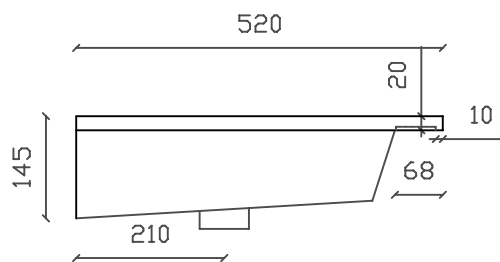

Lavabo incasso soprapiano monoforo cm 86

Art. 2031 Peso 24 Kg

Vista dall'alto

Vista Posteriore

Vista Laterale