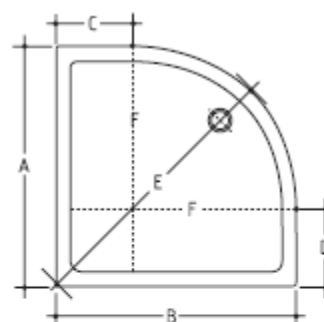

**Art. 1015 VENUS MINI 75**

**Piatto doccia cm 75x75.**

*Shower tray 75x75 cms.*

*Plato de ducha 75x75 cm.*

**Art. 1004 VENUS 80**

**Piatto doccia cm 80x80.**

*Shower tray 80x80 cms.*

*Plato de ducha 80x80 cm.*

**Art. 1009 VENUS MAX 90**

**Piatto doccia cm 90x90.**

*Shower tray 90x90 cms.*

*Plato de ducha 90x90 cm.*

Kg. 24/30/34

Curvatura dei piatti doccia angolari  
*Bending of the corner shower-trays*

	A	B	C	D	E	F
Venus 75	750	750	370	370	895	380
Venus 80	800	800	250	250	900	550
Venus 90	900	900	350	350	1020	550

F = indica il raggio di curvatura

**Galassia S.p.A.**

Zona Industriale Loc. Pantalone  
01030 Corchiano (VT) - Italia  
www.ceramicagalassia.com

Tel. +39 0761 573134  
Fax +39 0761 573458  
info@ceramicagalassia.com