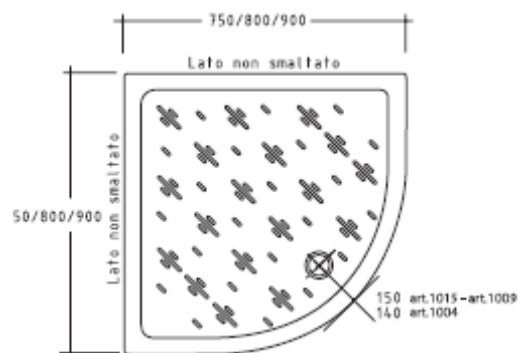

**Art. 1015 VENUS MINI 75**

**Piatto doccia cm 75x75.**

*Shower tray 75x75 cms.*

*Plato de ducha 75x75 cm.*

**Art. 1004 VENUS 80**

**Piatto doccia cm 80x80.**

*Shower tray 80x80 cms.*

*Plato de ducha 80x80 cm.*

**Art. 1009 VENUS MAX 90**

**Piatto doccia cm 90x90.**

*Shower tray 90x90 cms.*

*Plato de ducha 90x90 cm.*

Kg. 24/30/34

Curvatura dei piatti doccia angolari  
*Bending of the corner shower-trays*

	A	B	C	D	E	F
Venus 75	750	750	370	370	895	380
Venus 80	800	800	250	250	900	550
Venus 90	900	900	350	350	1020	550

F = indica il raggio di curvatura

**Galassia S.p.A.**

Zona Industriale Loc. Pantalone  
01030 Corchiano (VT) - Italia  
www.ceramicagalassia.com

Tel. +39 0761 573134  
Fax +39 0761 573458  
info@ceramicagalassia.com