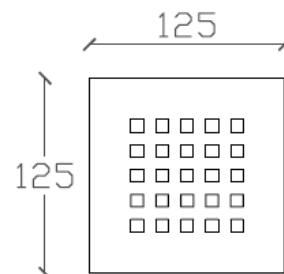

Piatti doccia profondità cm 70 altezza mm28

90/100/110/120/130/140/150/160/170/180

Piana

Nero
Grigio
Beige
Bianco

Vista dall'alto
(Foro di scarico centrale)

Vista frontale

Griglia