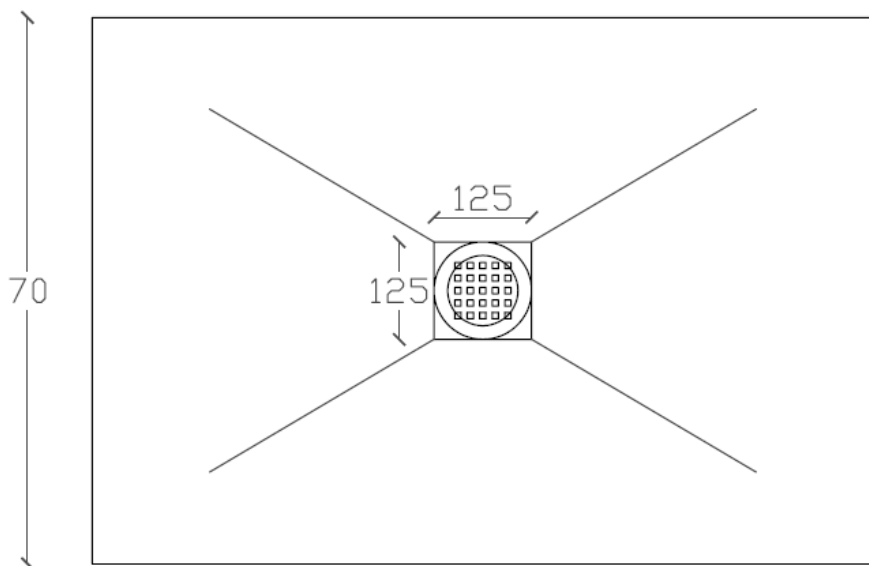

Piatti doccia profondità cm 70 altezza mm28

90/100/110/120/130/140/150/160/170/180

Piana

Nero
Grigio
Beige
Bianco

Vista dall'alto
(Foro di scarico centrale)

Vista frontale

Griglia